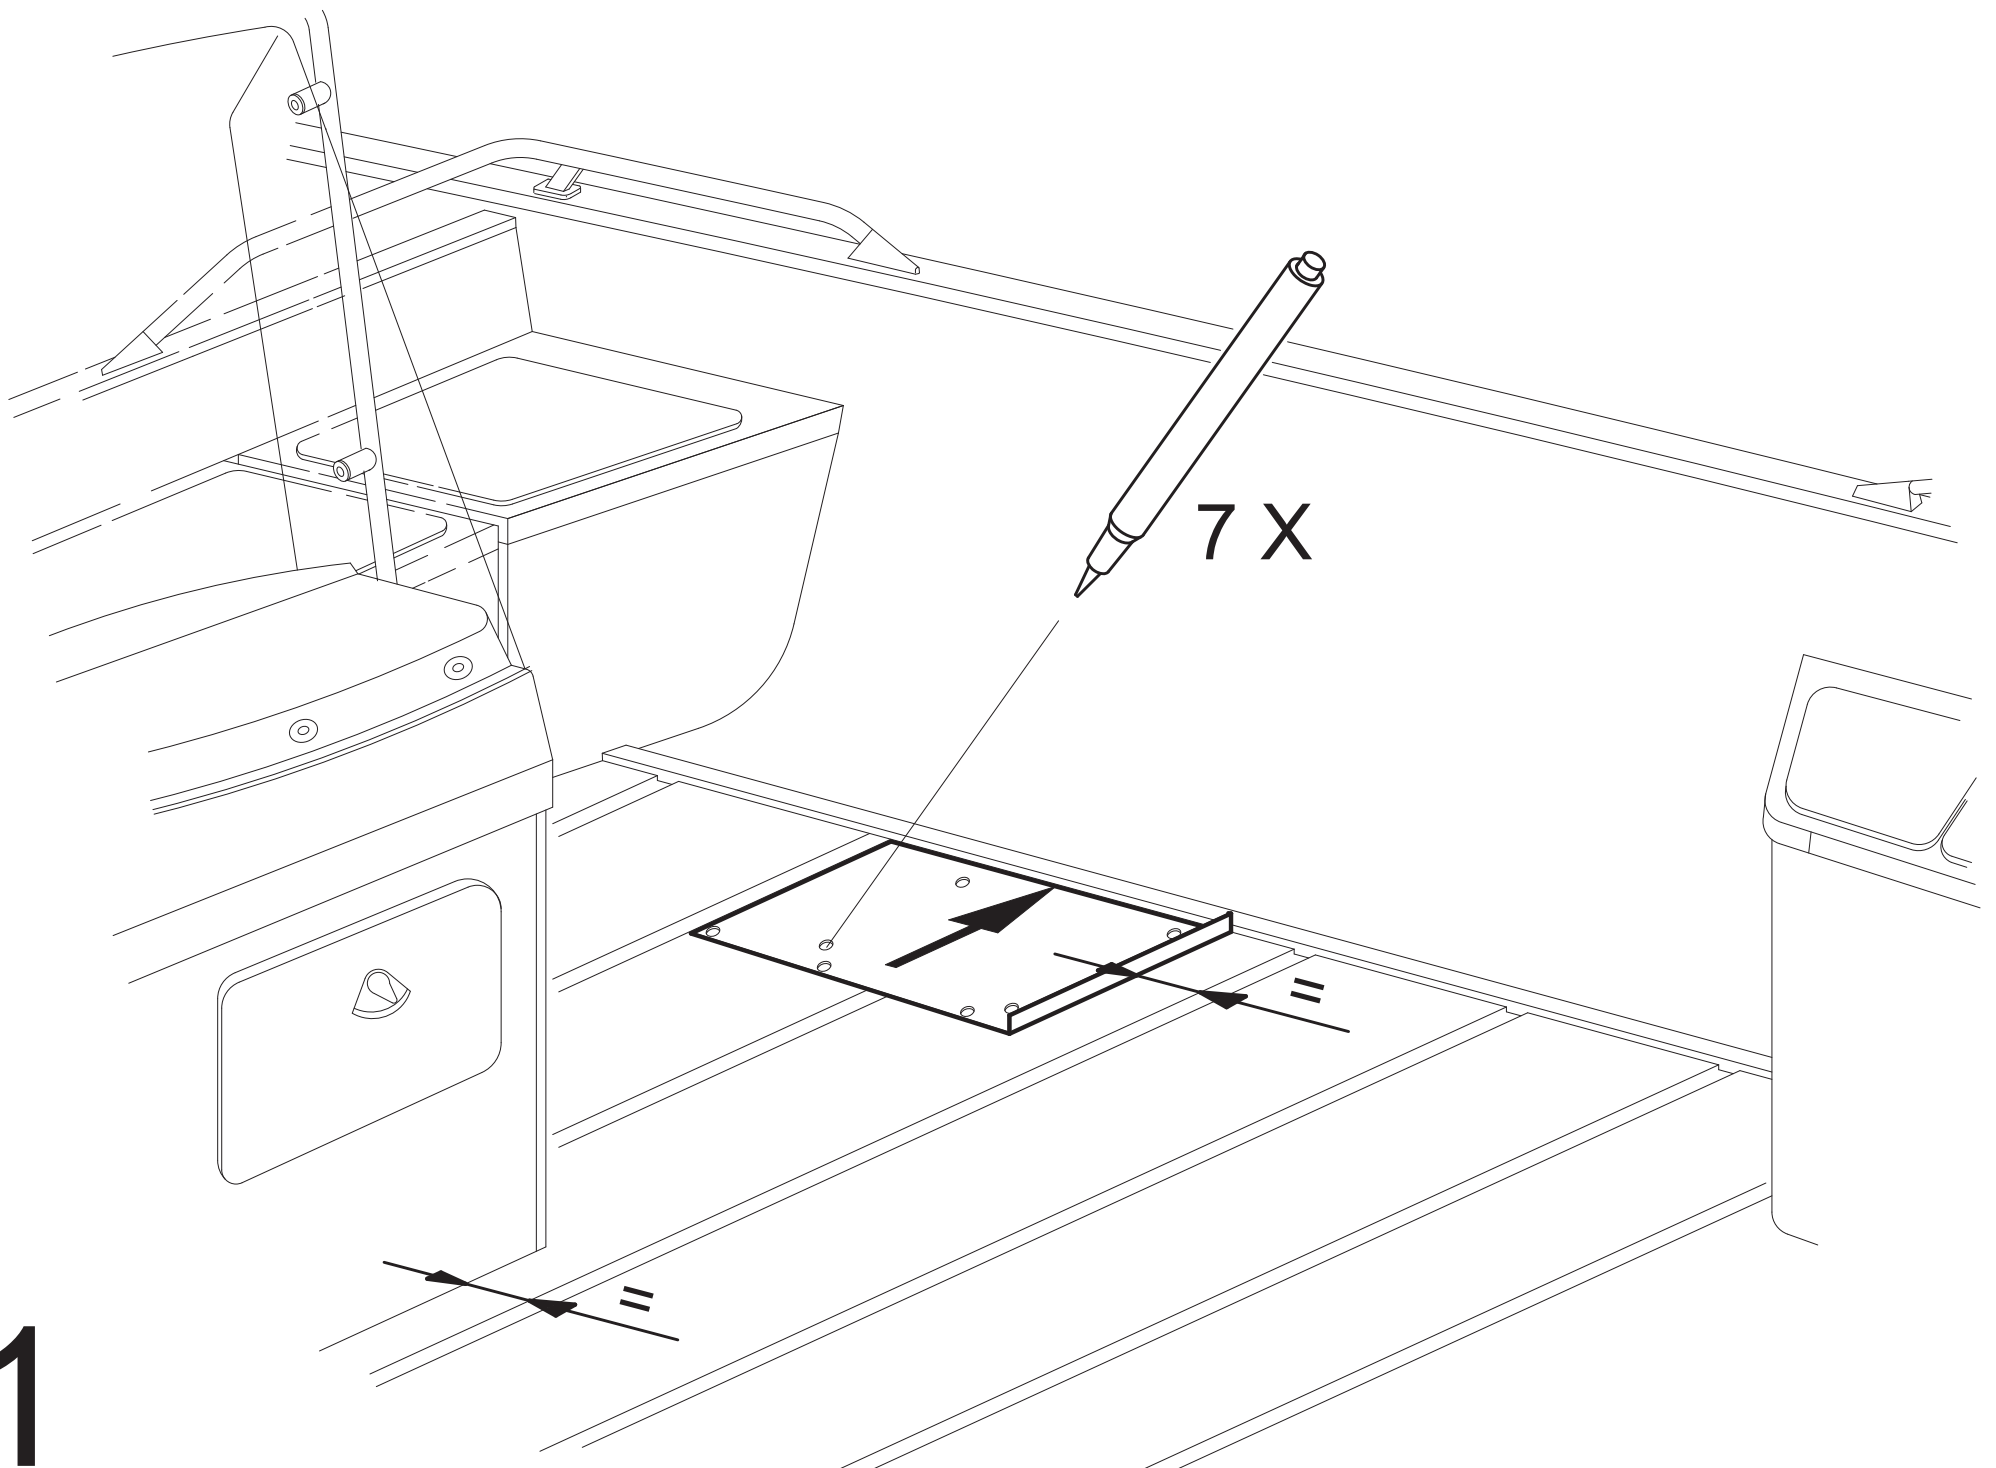

Pulpet vänster 460
Left console 460
Konsole Links 460

Art.nr: 714461

	M 5	10 X		M 8X40	1 X
	M 8	2 X			7 X
	M 5X13	2 X			1 X
	M 5X13	6 X			
	M 5X19	7 X			
	M 5X28	3 X			
	M 5X10	10 X			

Pulpet vänster 460
Left console 460
Konsole Links 460