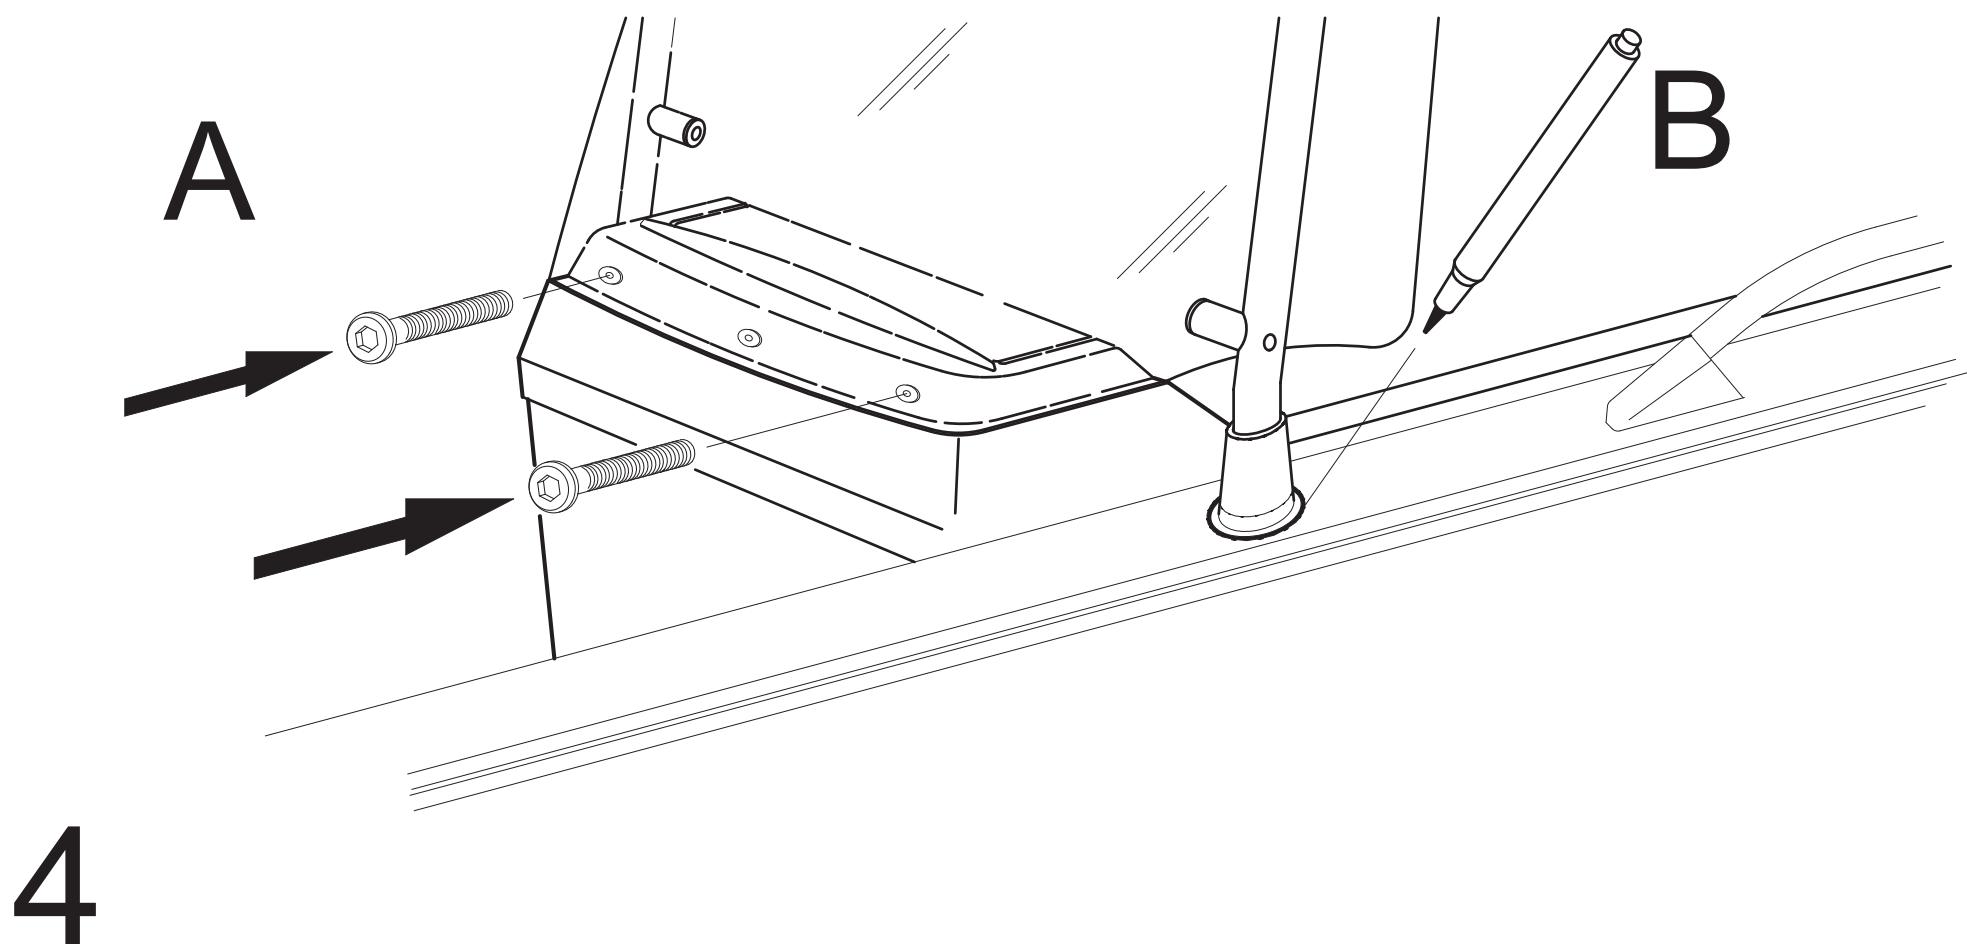

Pulpet vänster 460
Left console 460
Konsole Links 460

Art.nr: 714461

	M 5	10 X		M 8X40	1 X
	M 8	2 X			7 X
	M 5X13	2 X			1 X
	M 5X13	6 X			
	M 5X19	7 X			
	M 5X28	3 X			
	M 5X10	10 X			

Pulpet vänster 460
Left console 460
Konsole Links 460

Art.nr: 714461

Pulpet vänster 460
Left console 460
Konsole Links 460

Art.nr: 714461

4

5

Pulpet vänster 460
Left console 460
Konsole Links 460

Art.nr: 714461