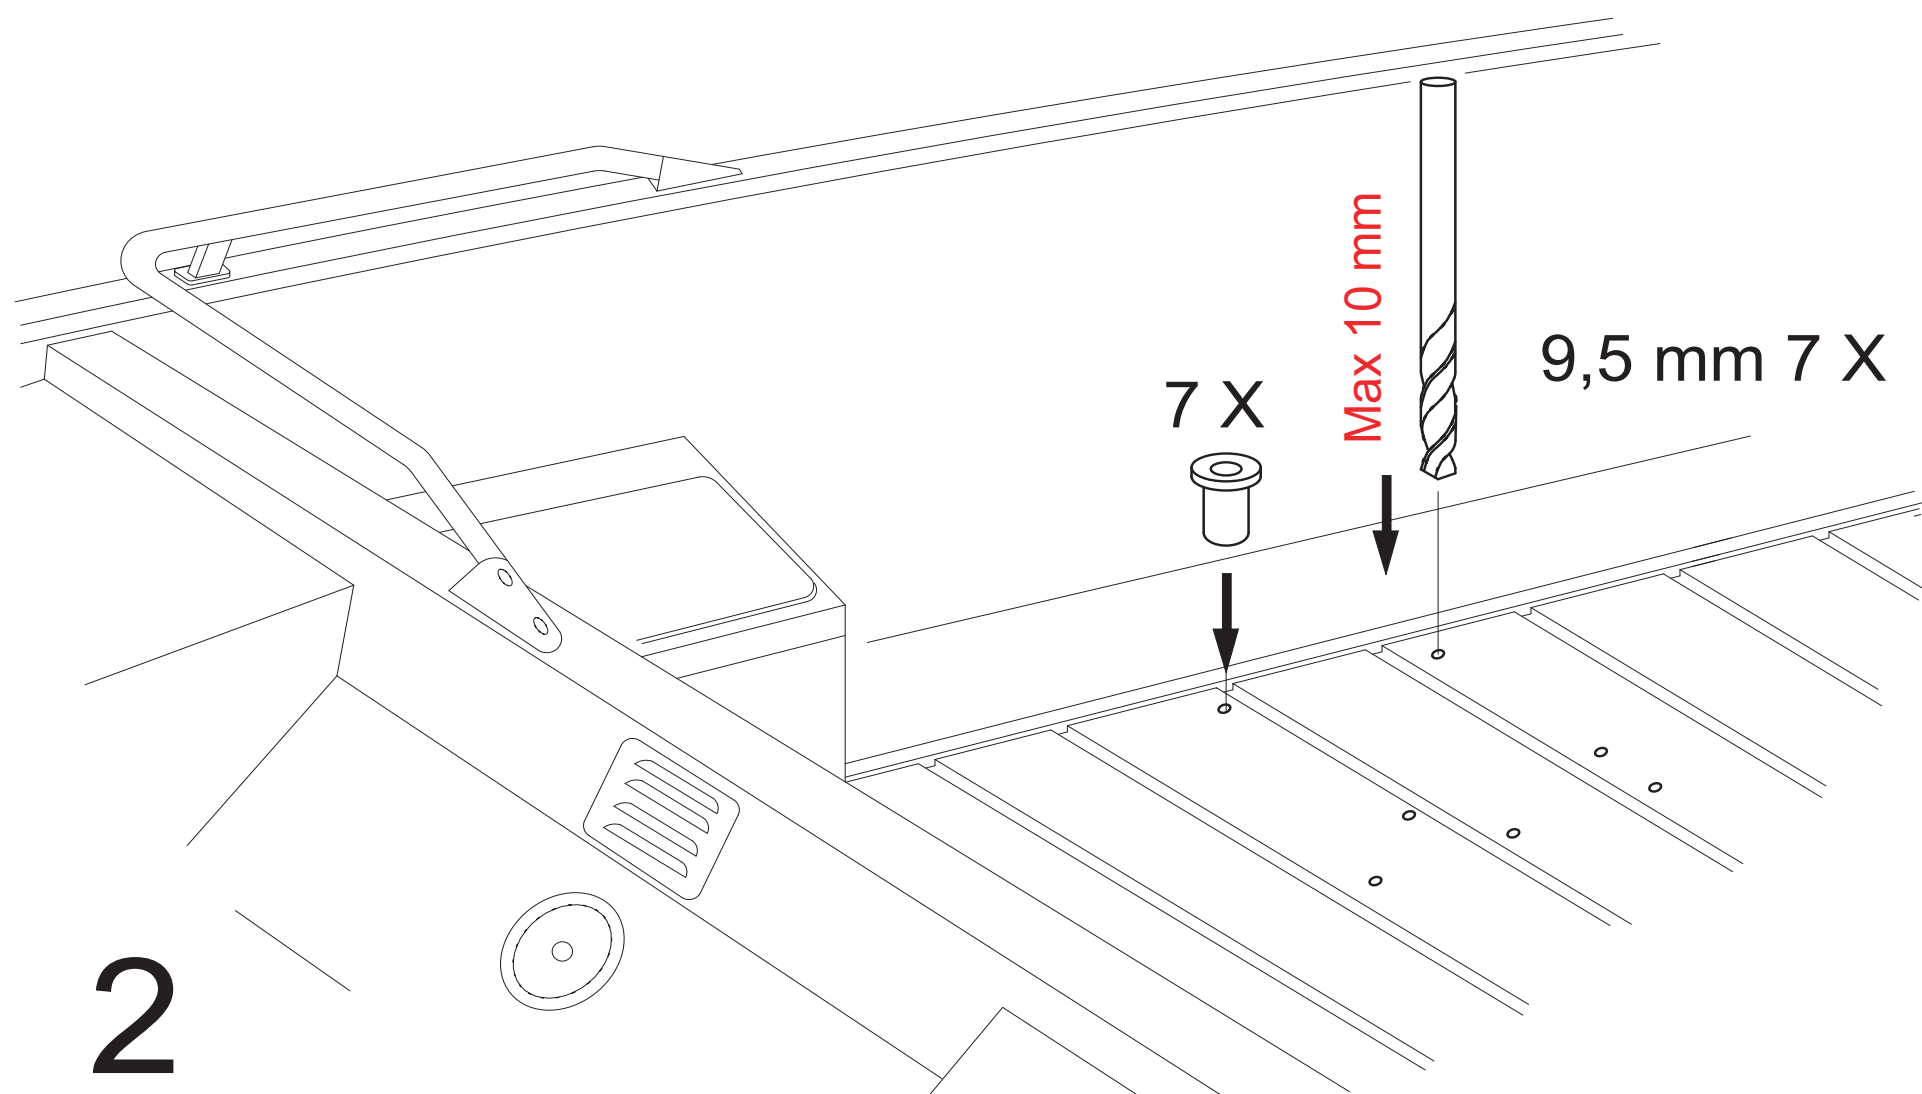

Pulpet vänster 460
Left console 460
Konsole Links 460

Art.nr: 714461

	M 5	10 X		M 8X40	1 X
	M 8	2 X			7 X
	M 5X13	2 X			1 X
	M 5X13	6 X			
	M 5X19	7 X			
	M 5X28	3 X			
	M 5X10	10 X			

Pulpet vänster 460
Left console 460
Konsole Links 460

Art.nr: 714461

Pulpet vänster 460
Left console 460
Konsole Links 460

Art.nr: 714461

4

5

Pulpet vänster 460
Left console 460
Konsole Links 460

Art.nr: 714461