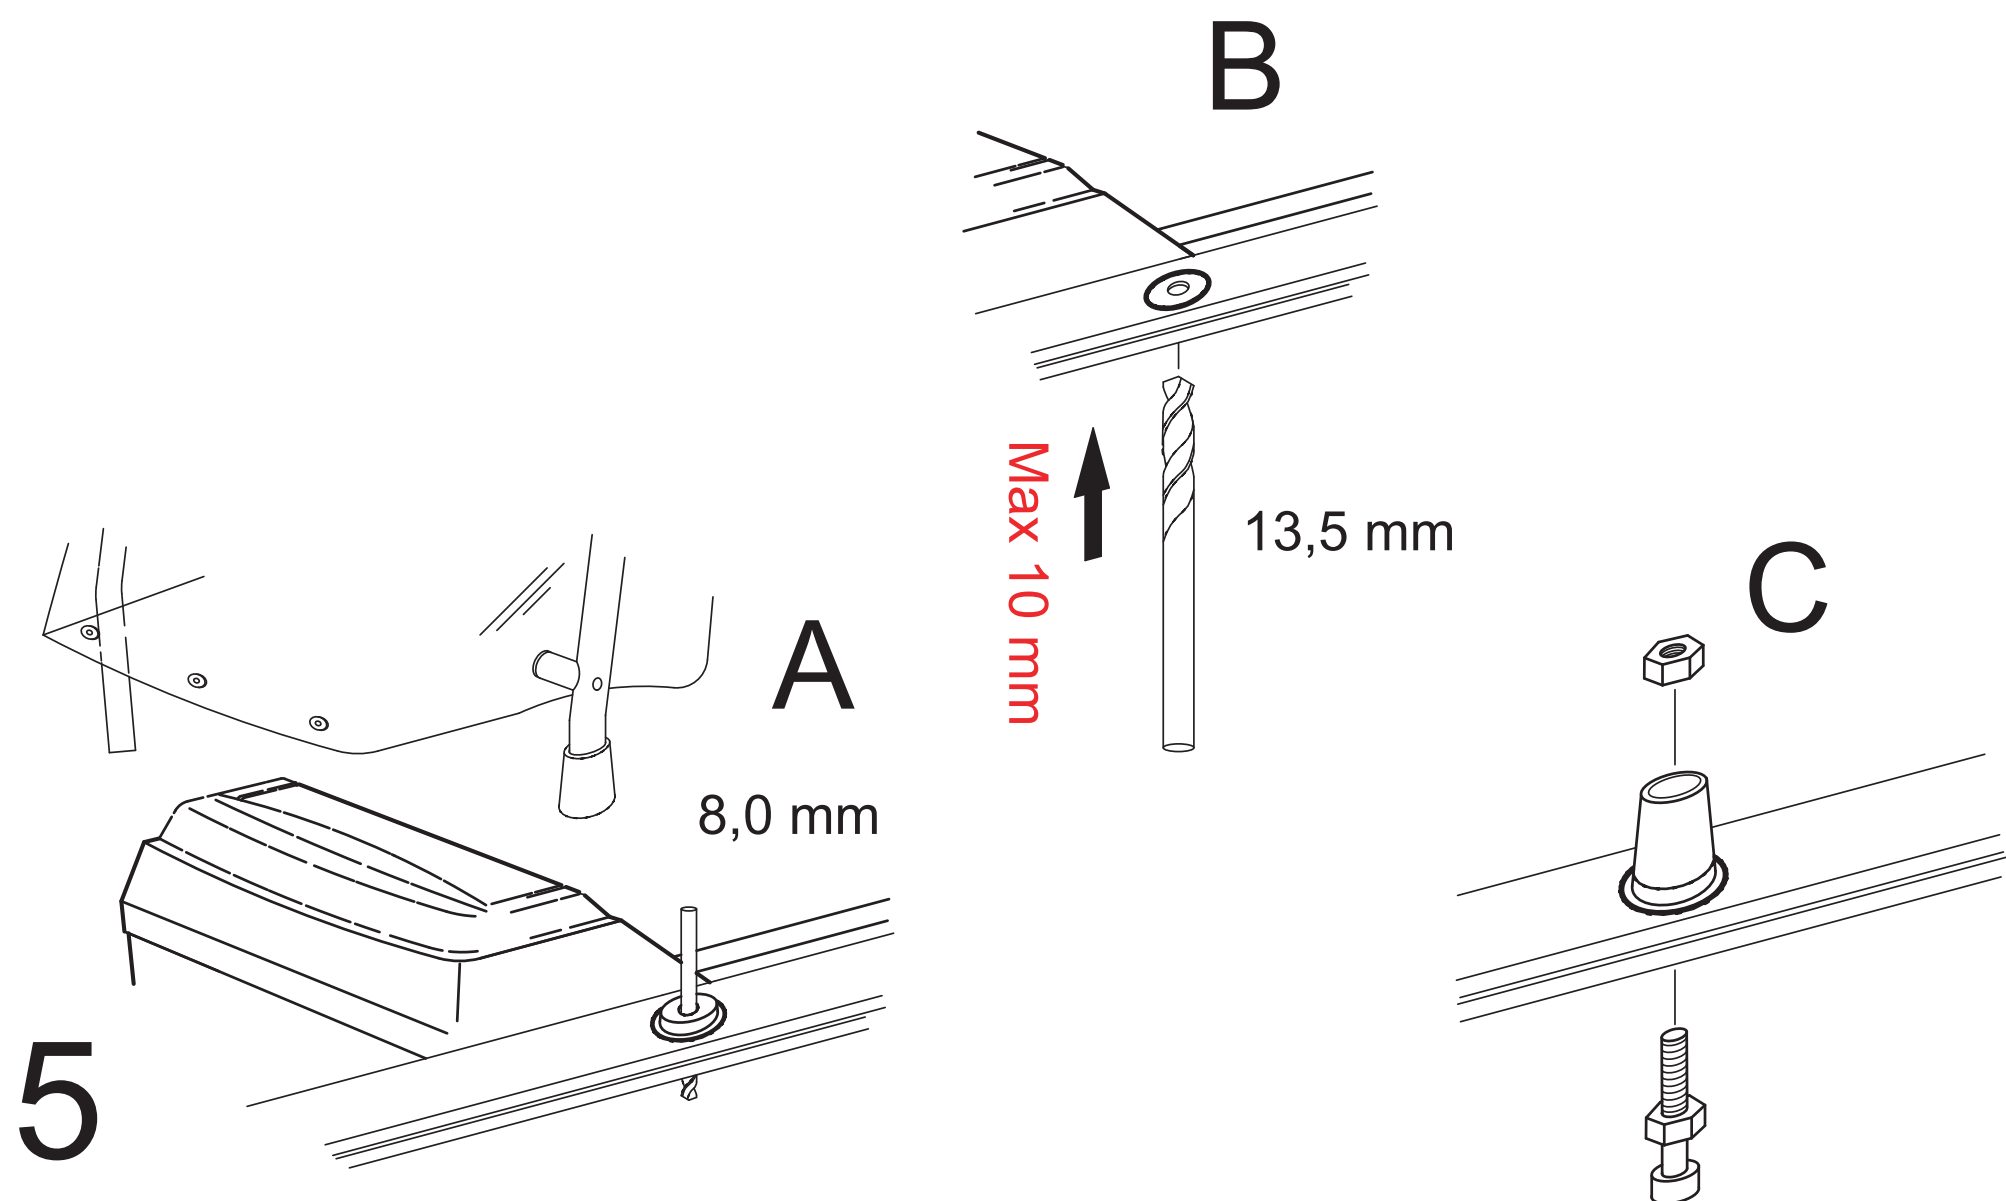

Art.nr: 714461

Pulpet vänster 460
Left console 460
Konsole Links 460

Art.nr: 714461

4

5

Pulpet vänster 460
Left console 460
Konsole Links 460

Art.nr: 714461