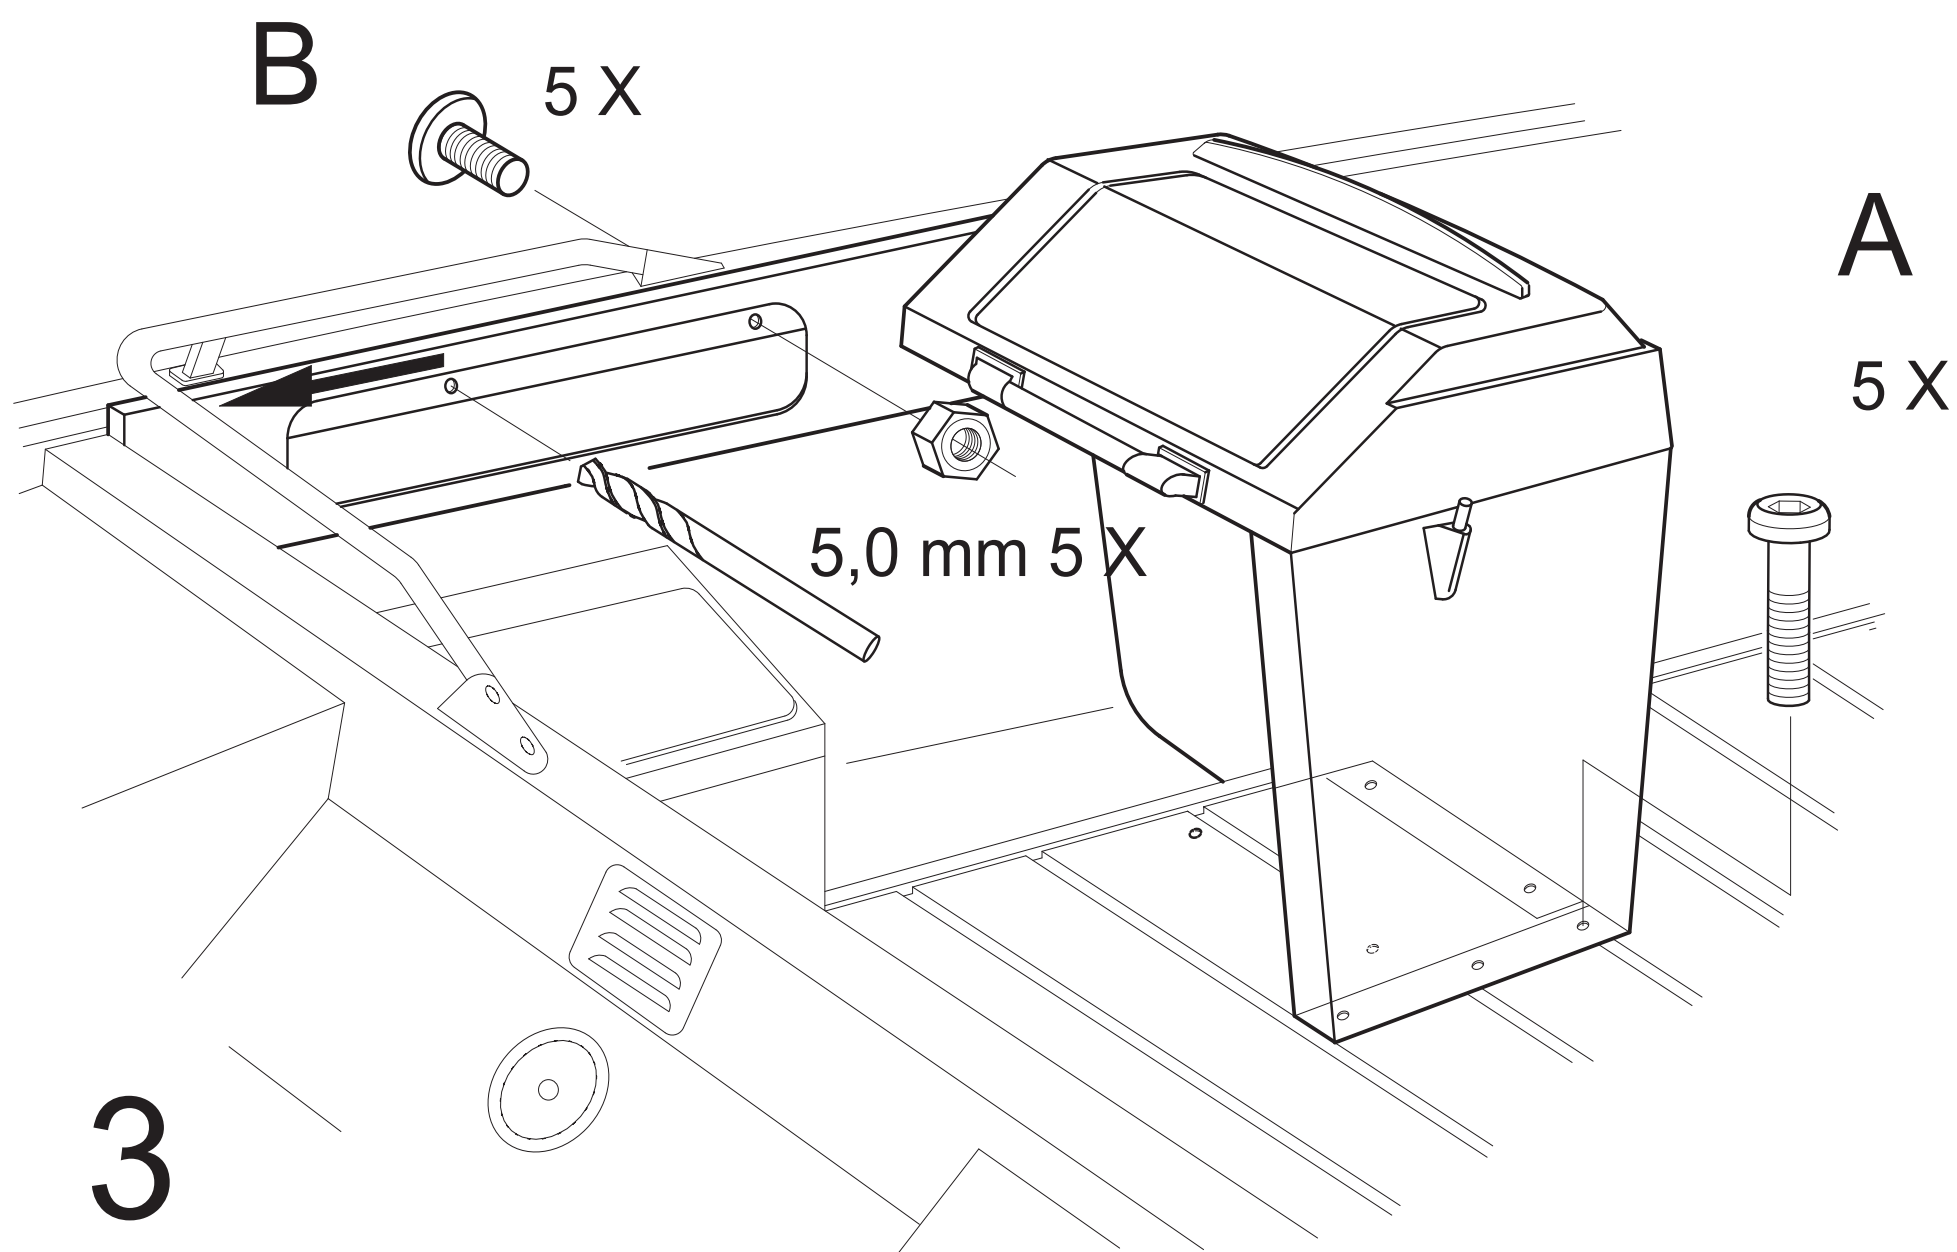

Pulpet vänster 460
Left console 460
Konsole Links 460

Art.nr: 714461

	M 5	10 X		M 8X40	1 X
	M 8	2 X			7 X
	M 5X13	2 X			1 X
	M 5X13	6 X			
	M 5X19	7 X			
	M 5X28	3 X			
	M 5X10	10 X			

Pulpet vänster 460
Left console 460
Konsole Links 460

Art.nr: 714461

Pulpet vänster 460
Left console 460
Konsole Links 460

Art.nr: 714461

4

5

Pulpet vänster 460
Left console 460
Konsole Links 460

Art.nr: 714461