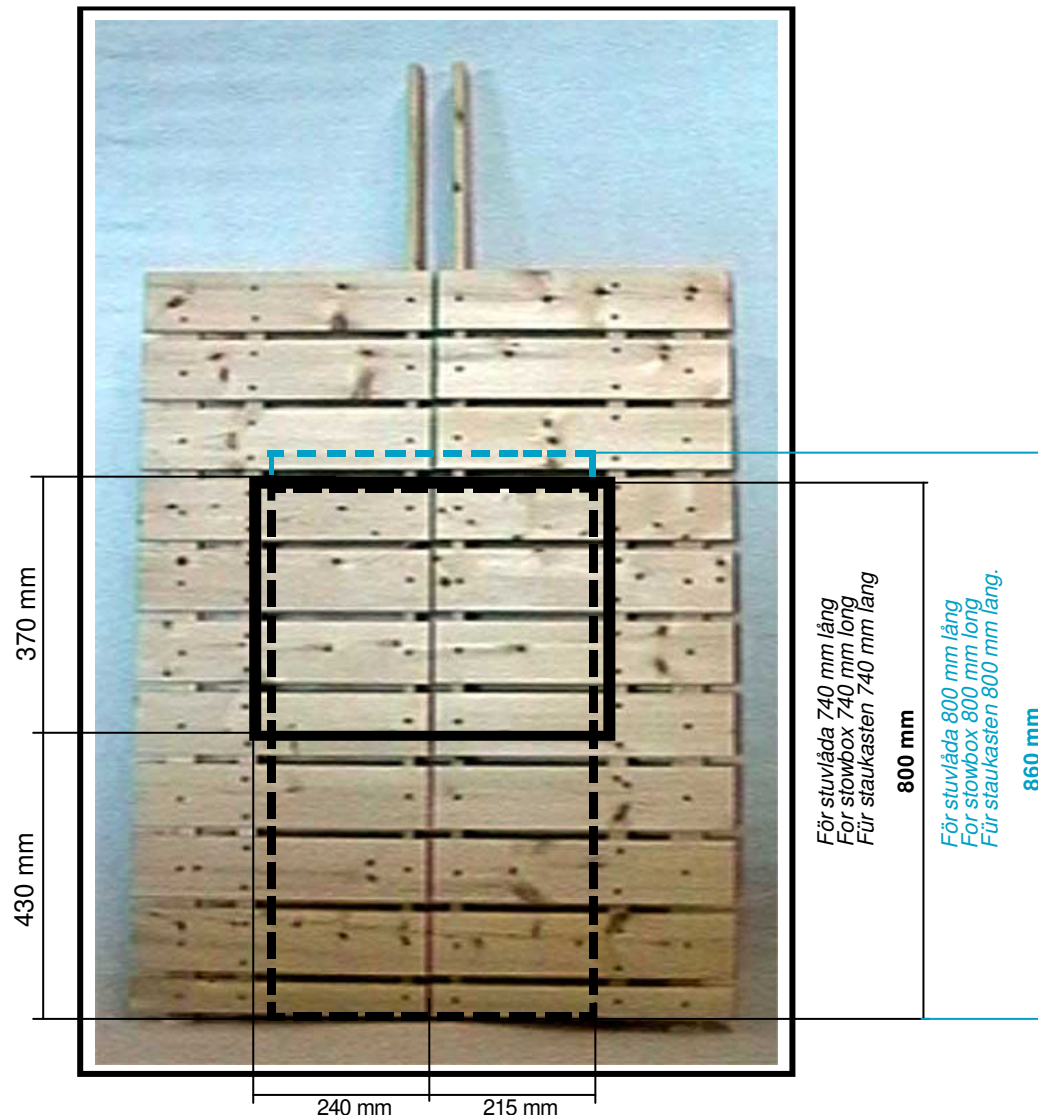

MONTERINGSANVISNING DURKTRALL
MOUNTING INSTRUCTION WOODEN FLOOR BOARD
MONTAGEANWEISUNG HOLZROST

Art nr 619 400

400 Sportsman

med stuvlåda

Kapning av durktrall (art.nr 619 400) för inpassning av stuvlåda (art.nr 714 404) på 400 Sportsman (se **streckad linje** samt mått på bildens högersida).

with stow box

Cuting Wooden floor board (art.nr 619 400), to fit Stow box (art.nr 714 404) for 400 Sportsman (please see the **dashed line** and measurements on the right side of the picture).

mit Staukasten

Abschneiden Holzrost (art.nr 619 400) für Staukasten (art.nr 714 404) für 400 Sportsman. (bitte sehen Sie die **gestrichelte Zeile** und die Messen auf der rechten Seite der Abbildung).

400 Sportsman

med styrpulpet

mit Steuerstand

Abschneiden Holzrost (art.nr 619 400) für Steuerstand (art.nr 715 400) für 400 Sportsman. (bitte sehen Sie die **gefüllte Zeile** und die Messen auf der linken Seite der Abbildung).