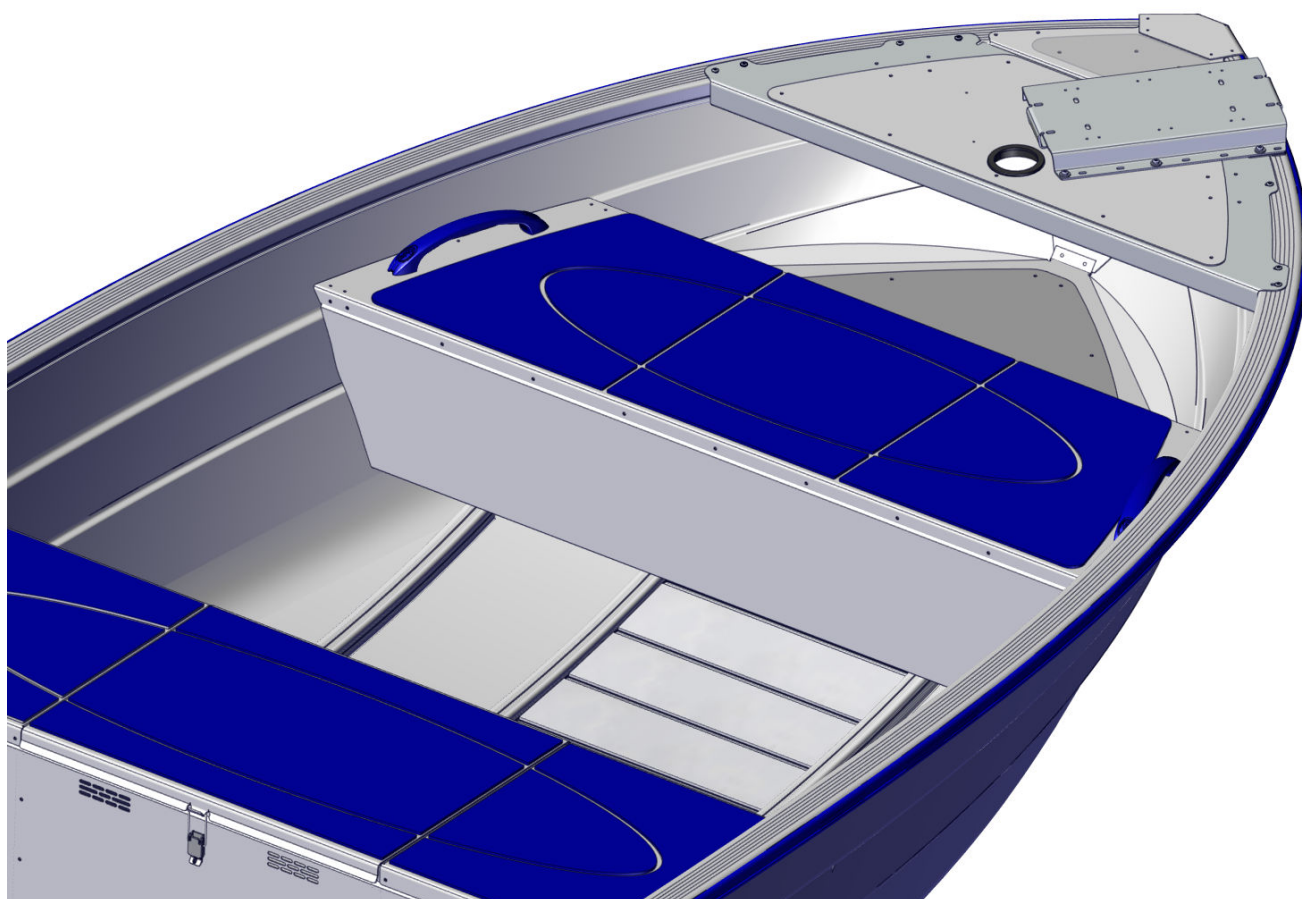

# Fördäck 445 basic

# Foredeck 445 basic

Art.Nr. 712 021

Aluminiumbåtar

Arkip 530BR	–
Arkip 460	–
Sportsman 445 Catch	–
Sportsman 445 Max	–
Sportsman 445 Basic	•
Sportsman 400	–
Sportsman 355	–
Fishing 440	–
Fishing 410	–
Inkas 525	–
Inkas 495	–
Inkas 465	–
Inkas 465L	–
• = passar / fits – = passr inte / does not fit	