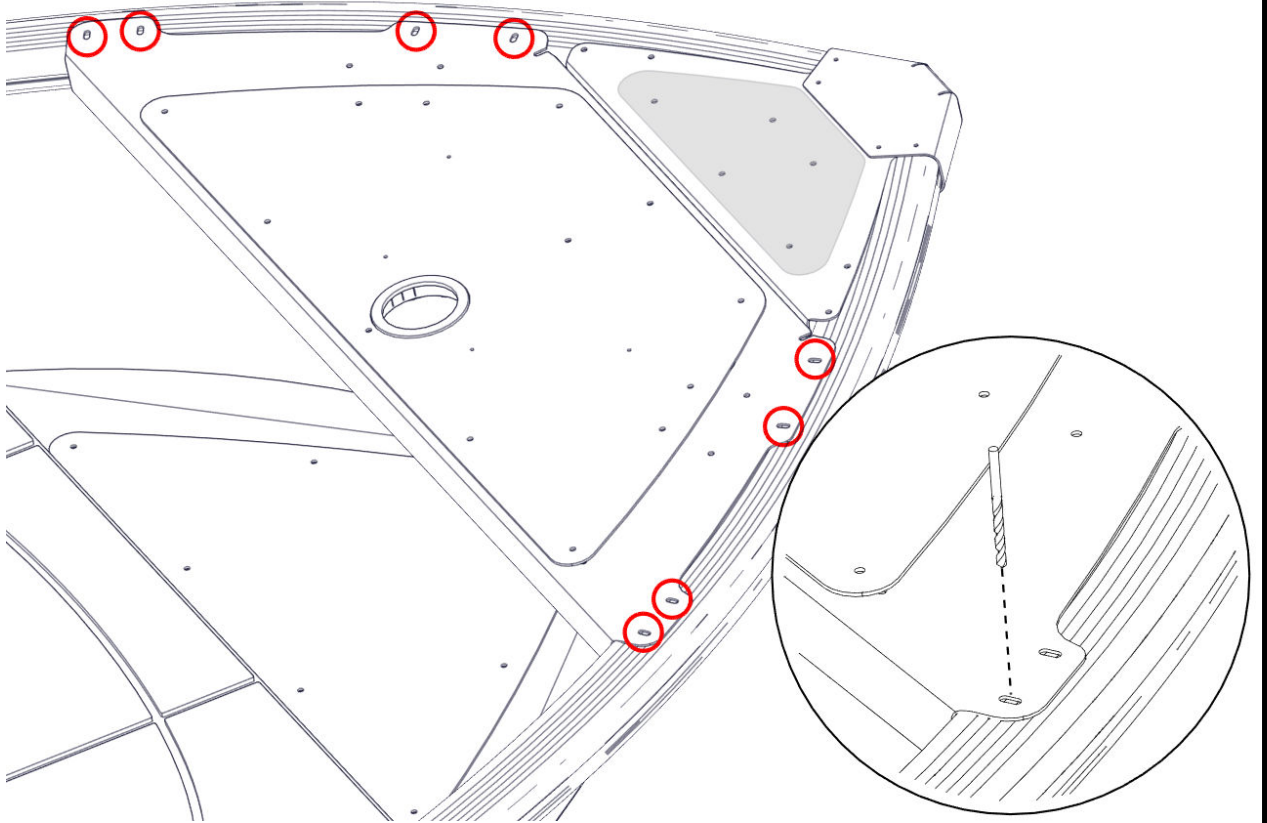

1

2

3

Ø 4,5mm

4

Torx 25

810158

Quick release bracket **NOT INCLUDED**  
Snabbfäste till motormontage **INGÅR EJ**