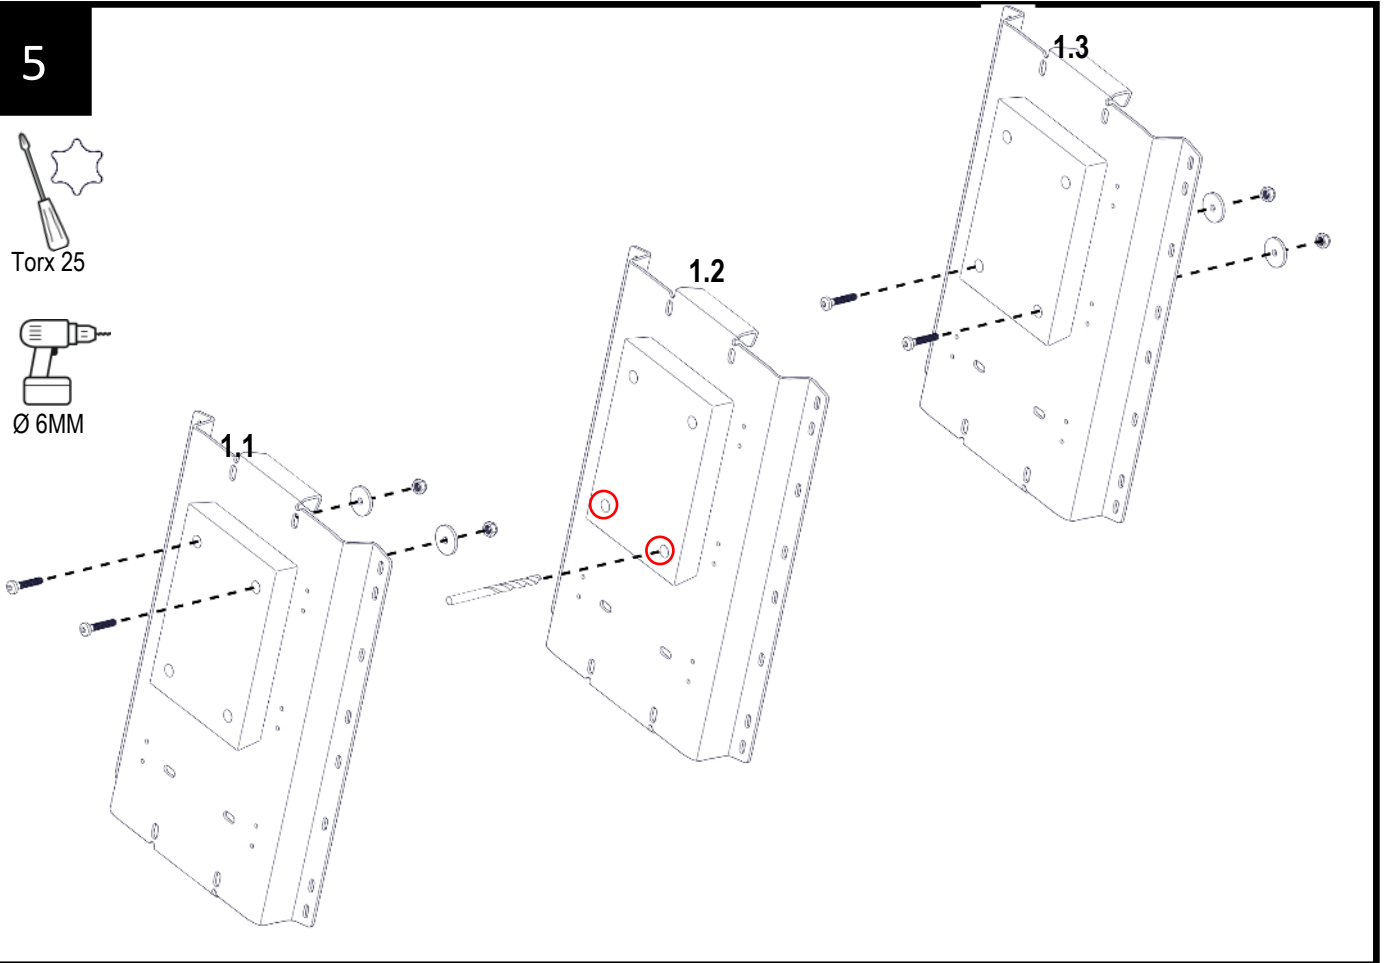

Quick release bracket **NOT INCLUDED**
Snabbfäste till motormontage **INGÅR EJ**

5

Torx 25

Ø 6MM