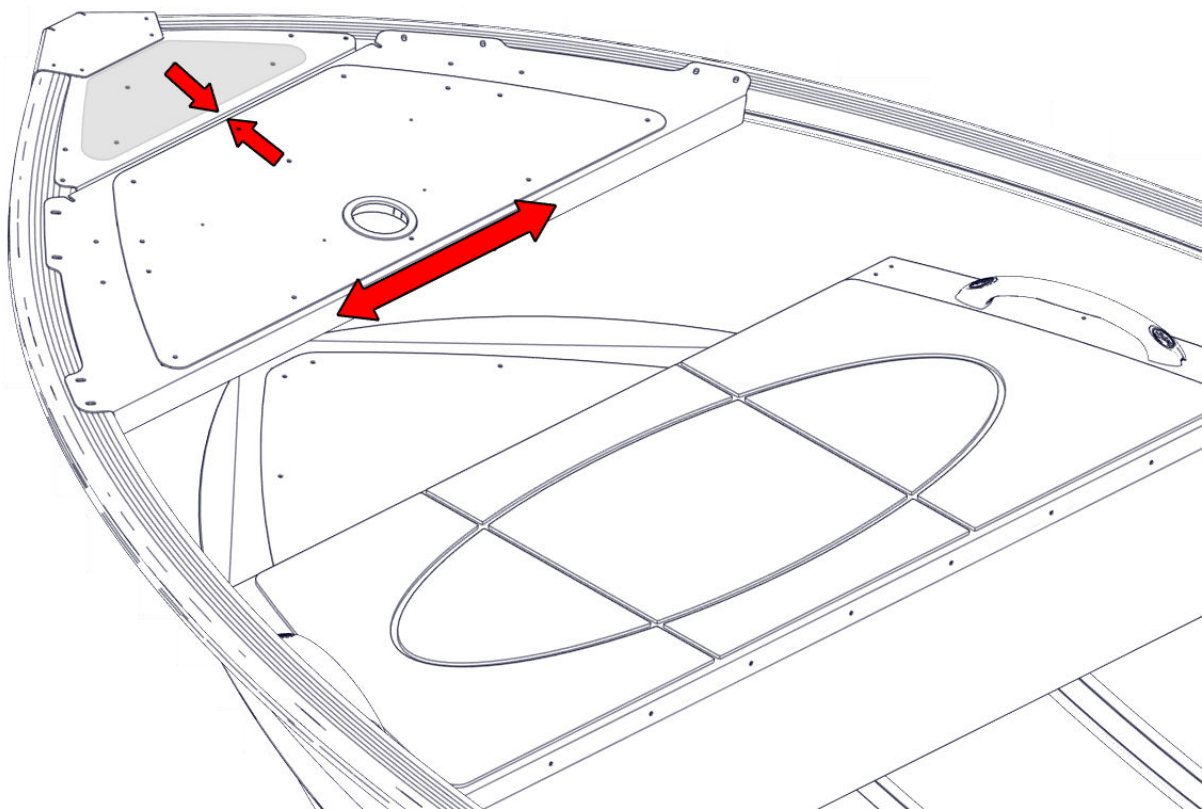

1

2

3

Ø 4,5mm

4

Torx 25

810158

Quick release bracket **NOT INCLUDED**  
Snabbfäste till motormontage **INGÅR EJ**