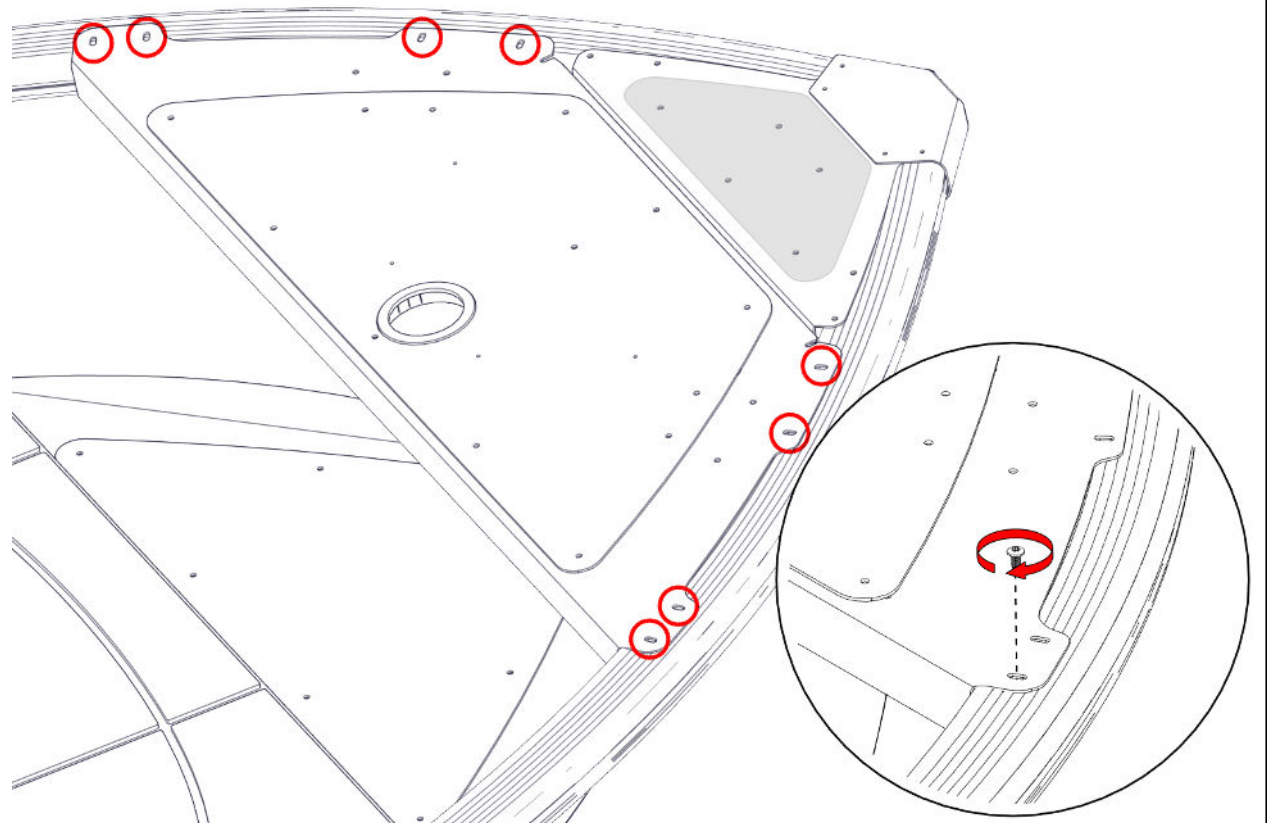

1

2

3

Ø 4,5mm

4

Torx 25

810158

Quick release bracket **NOT INCLUDED**  
Snabbfäste till motormontage **INGÅR EJ**