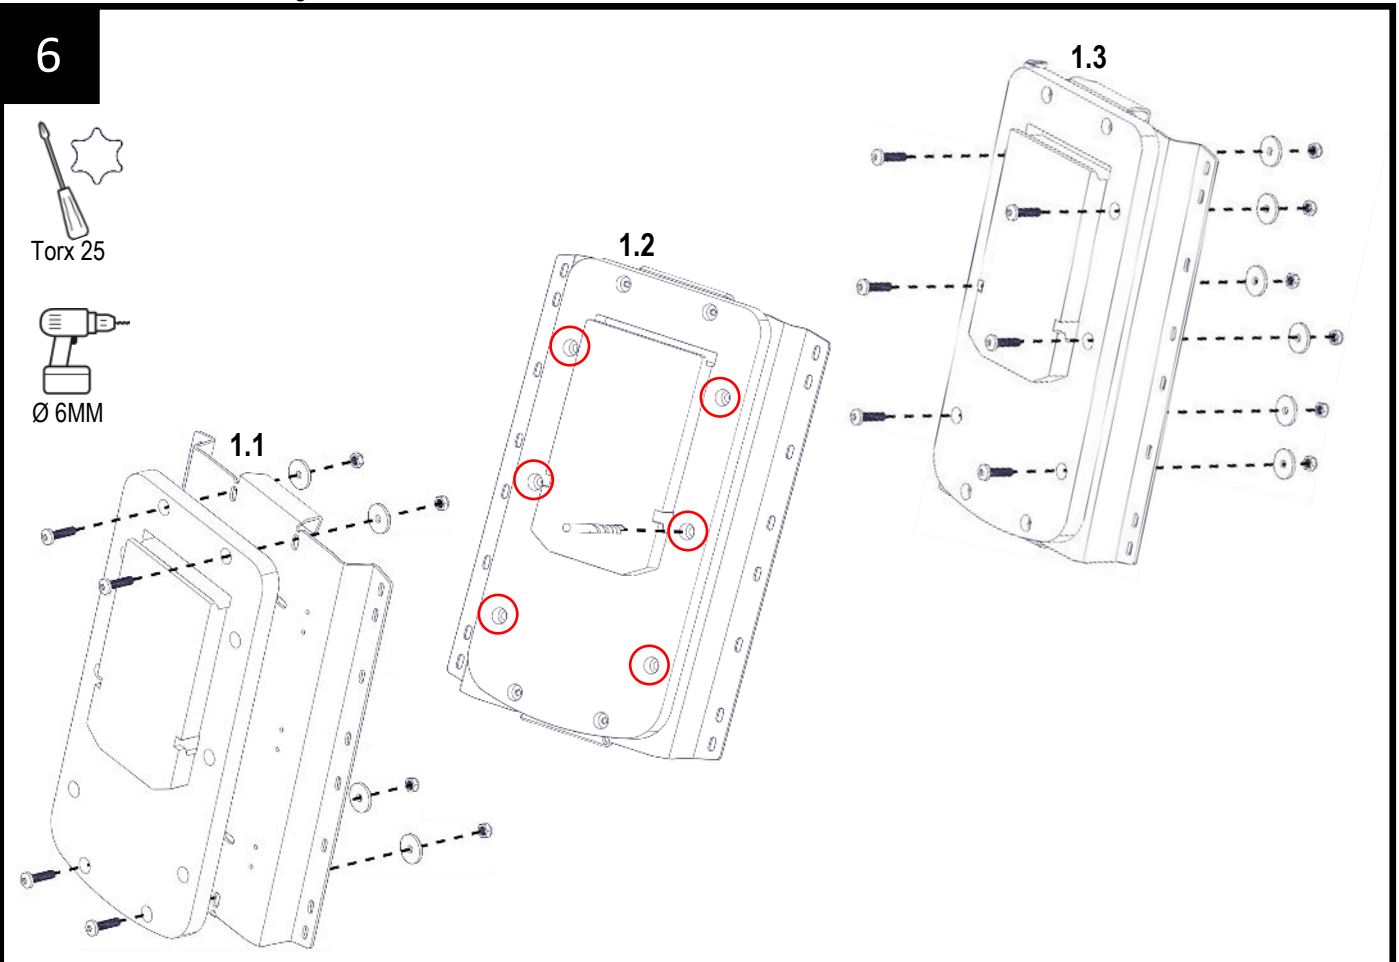

5

Torx 25

Ø 6MM

Quick release bracket **NOT INCLUDED**  
Snabbfäste till motormontage **INGÅR EJ**

6

Torx 25

Ø 6MM

7