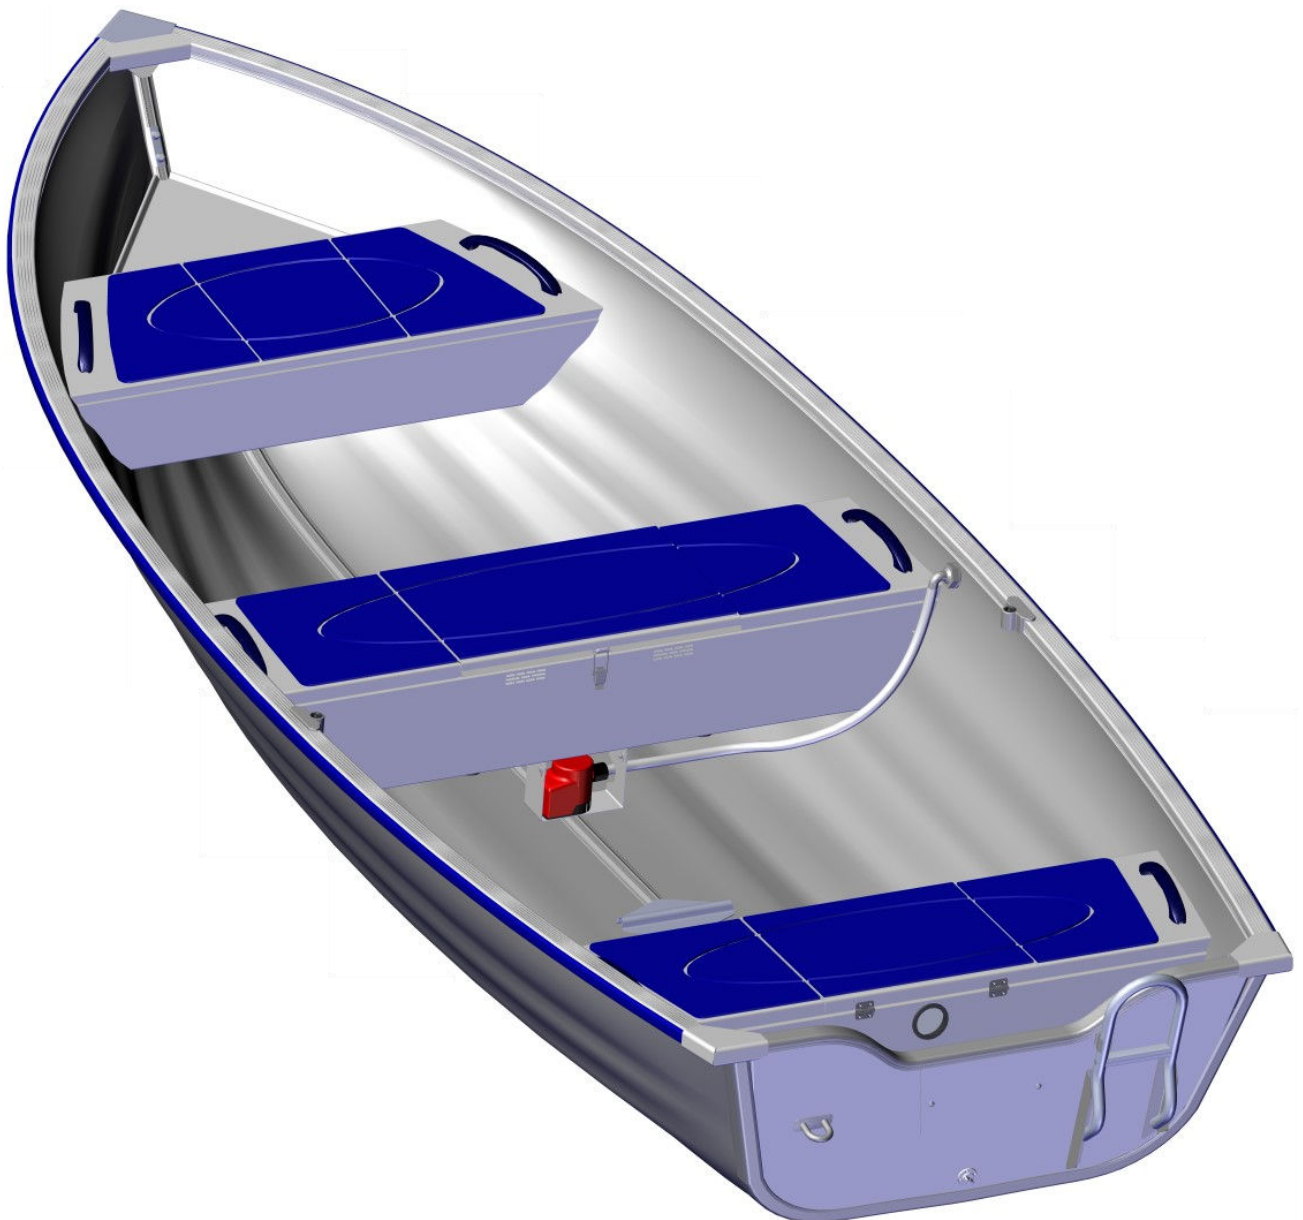

Läns pump för 440 Fishing

Bilgepump for 440 Fishing

Art.Nr. 718002

Aluminiumbåtar

Arkip 530BR	–
Arkip 460	–
Sportsman 445 Catch	–
Sportsman 445 Max	–
Sportsman 445 Basic	–
Sportsman 400	–
Sportsman 355	–
Fishing 440	•
Fishing 410	–
Inkas 525	–
Inkas 495	–
Inkas 465	–
Inkas 465L	–
• = passar / fits – = passr inte / does not fit	

DU BEHÖVER / YOU NEED

I LÅDAN / IN THE BOX

1		x1	811069 Länspumps sats
2		x1	811026 Bordsgenomföring
3		x1	210650 Fästplåt batteribox
4		x2	811882 Slangklämma 9mm
5		x2	811101 Skruv LKT M5x16
6		x4	810007 Skruv MRT 4,2x13
7		x4	810005 LKT M4x10
8		x4	810075 Mutter M4, Lås
9		x2	210969 Bricka Ø 23x5,2mm