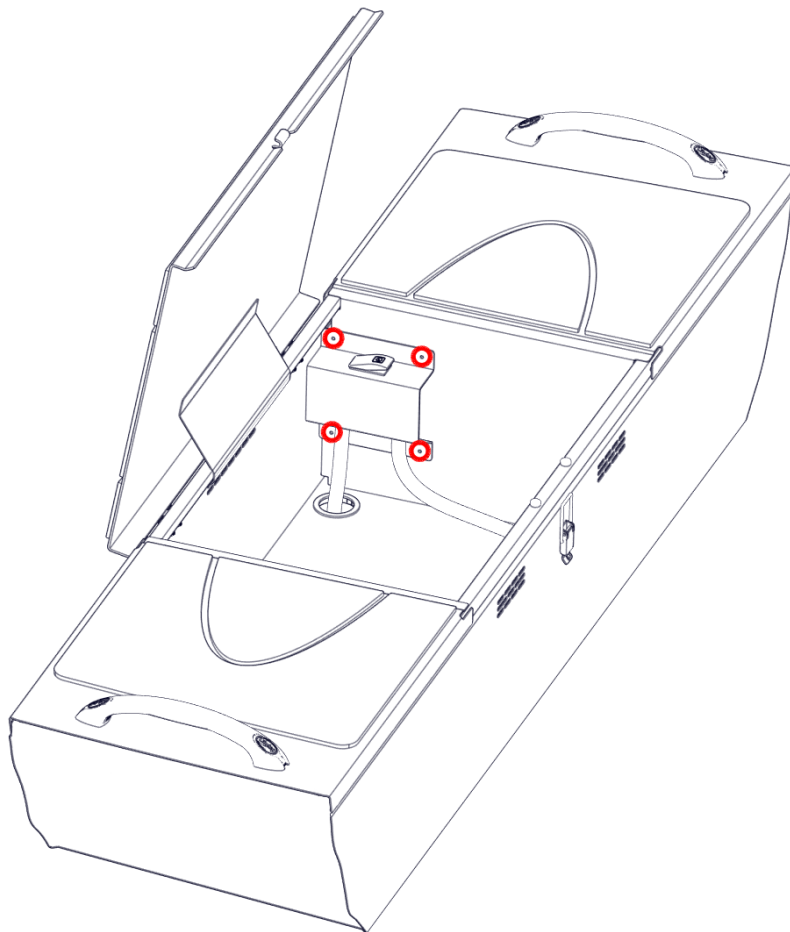

5

Ø 3,5mm

Torx 20

x4

810007