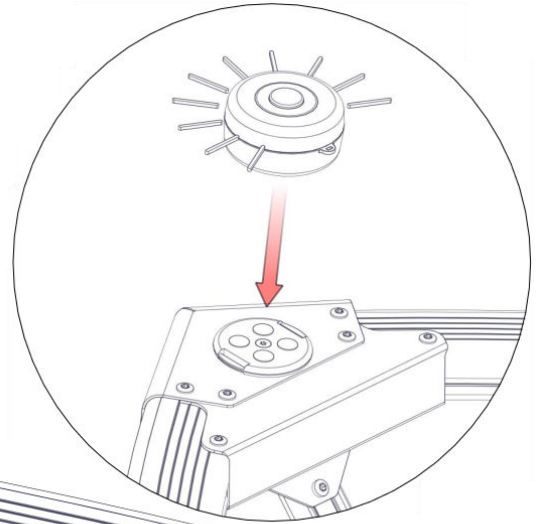

1

Ø 3,5mm

Torx 20

x1

811910

2

Ø 4,5mm

Torx 25

x2

810403