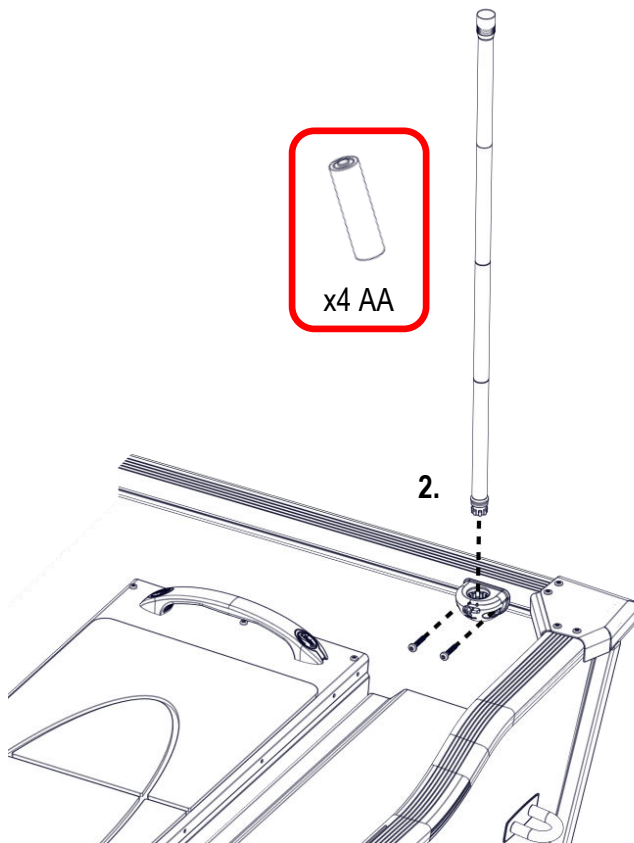

811910

2

Ø 4,5mm

Torx 25

x2

810403

Made in Sweden

Linder Aluminiumbåtar AB
Kanotleden 5 • SE-362 32 Tingsryd
Tel: +46 (0)477-190 00
info@linder.se • www.linder.se