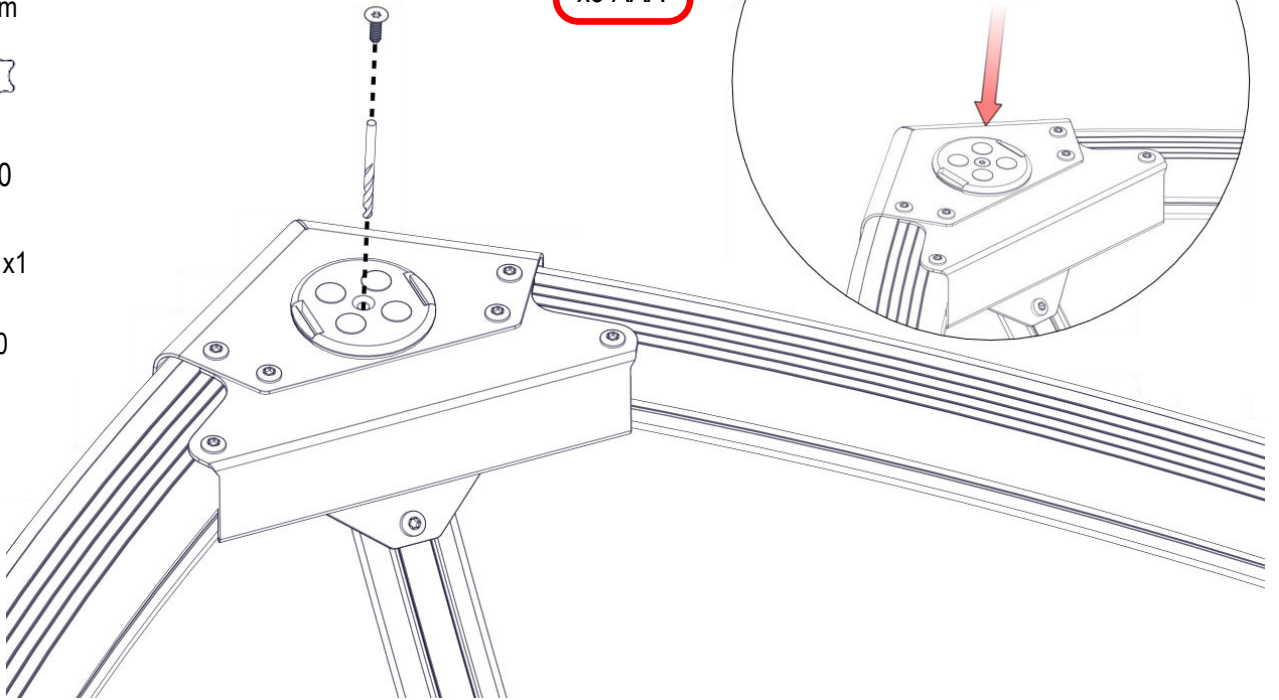

1

Ø 3,5mm

Torx 20

x1

811910

2

Ø 4,5mm

Torx 25

x2

810403