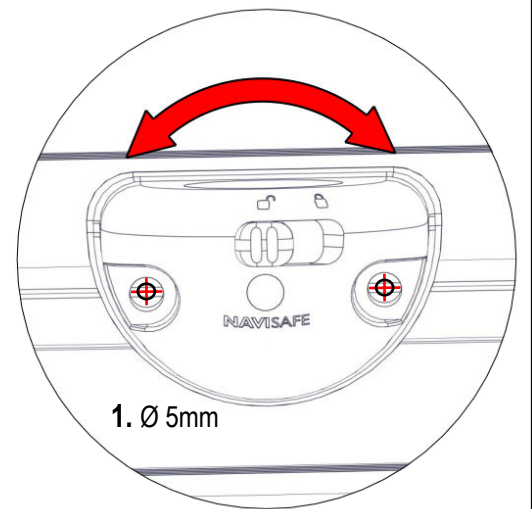

Lanterna kit för eftermontage

Navigation light kit after mounting

Art.Nr. 712 800

Aluminiumbåtar

Arkip 530BR	–
Arkip 460	•
Sportsman 445 Catch	•
Sportsman 445 Max	•
Sportsman 445 Basic	•
Sportsman 400	•
Sportsman 355	•
Fishing 440	•
Fishing 410	•
Inkas 525	–
Inkas 495	–
Inkas 465	–
Inkas 465L	–
• = passar / fits – = passr inte / does not fit	

811910

2

Ø 4,5mm

Torx 25

x2

810403

Made in Sweden

Linder Aluminiumbåtar AB
Kanotleden 5 • SE-362 32 Tingsryd
Tel: +46 (0)477-190 00
info@linder.se • www.linder.se