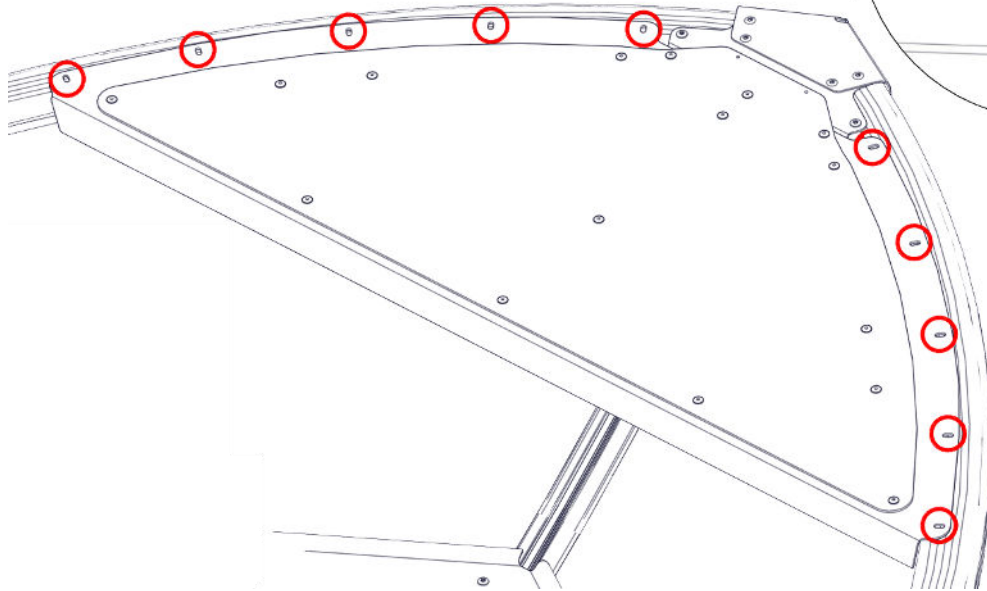

1

2

 x10
Ø 4,5mm

3

 x10
Torx 25

 x10
810158

4

 x2
Ø 3,5mm

5

Torx 20

810007

Quick release bracket **NOT INCLUDED**
Snabbfäste till motormontage **INGÅR EJ**

6

Torx 25

Ø 6MM

7