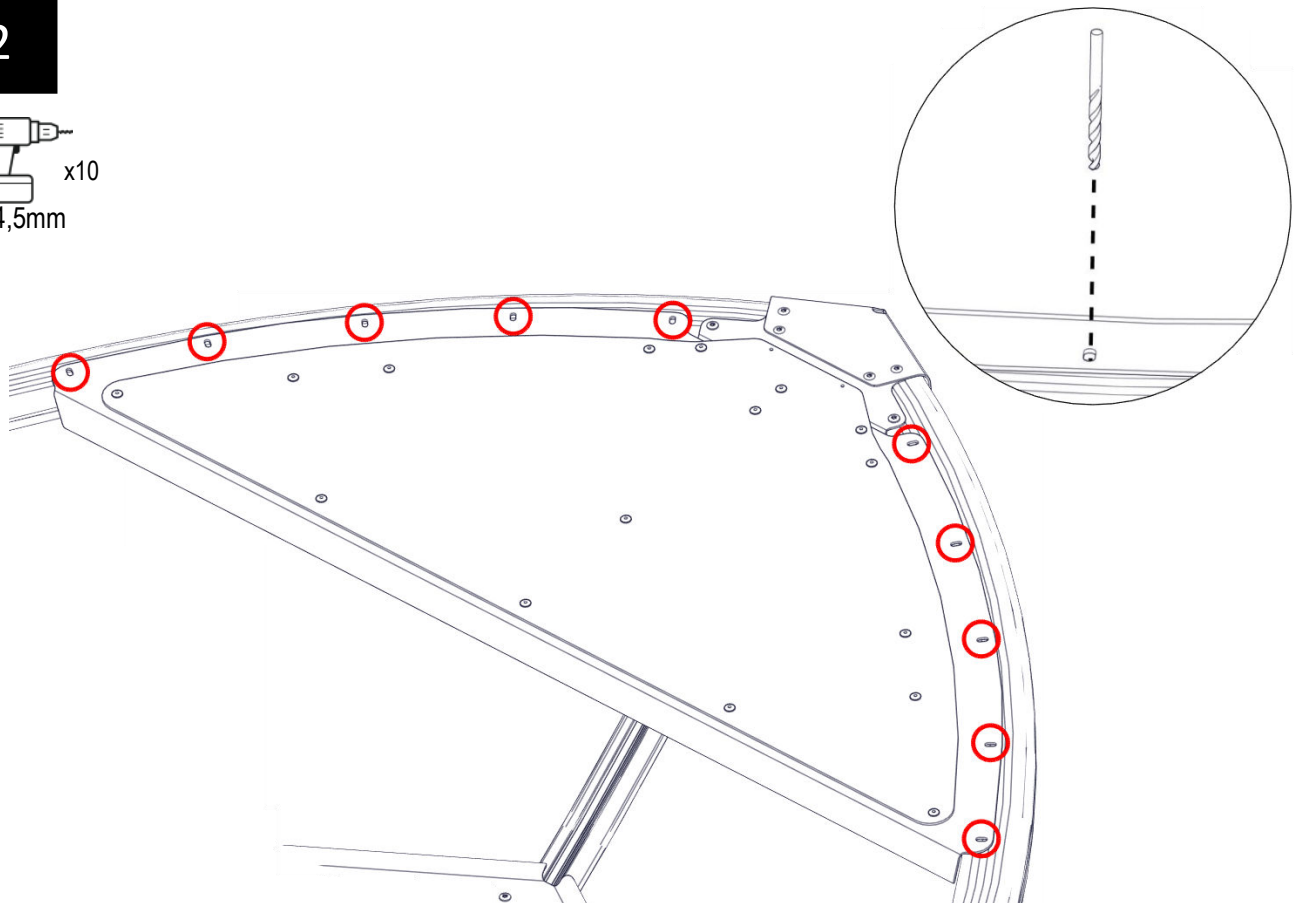

Fördäck 400 Sportsman

Foredeck 400 Sportsman

Art.Nr. 712 022

Aluminiumbåtar

Arkip 530BR	–
Arkip 460	–
Sportsman 445 Catch	–
Sportsman 445 Max	–
Sportsman 445 Basic	–
Sportsman 400	•
Sportsman 355	–
Fishing 440	–
Fishing 410	–
Inkas 525	–
Inkas 495	–
Inkas 465	–
Inkas 465L	–
• = passar / fits – = passr inte / does not fit	

1

2

 x10
Ø 4,5mm

3

 x10
Torx 25

 x10
810158

4

 x2
Ø 3,5mm

5

Torx 20

810007

Quick release bracket **NOT INCLUDED**
Snabbfäste till motormontage **INGÅR EJ**

6

Torx 25

Ø 6MM

7

8

9

10

810074

211128

210969

810332

Made in Sweden