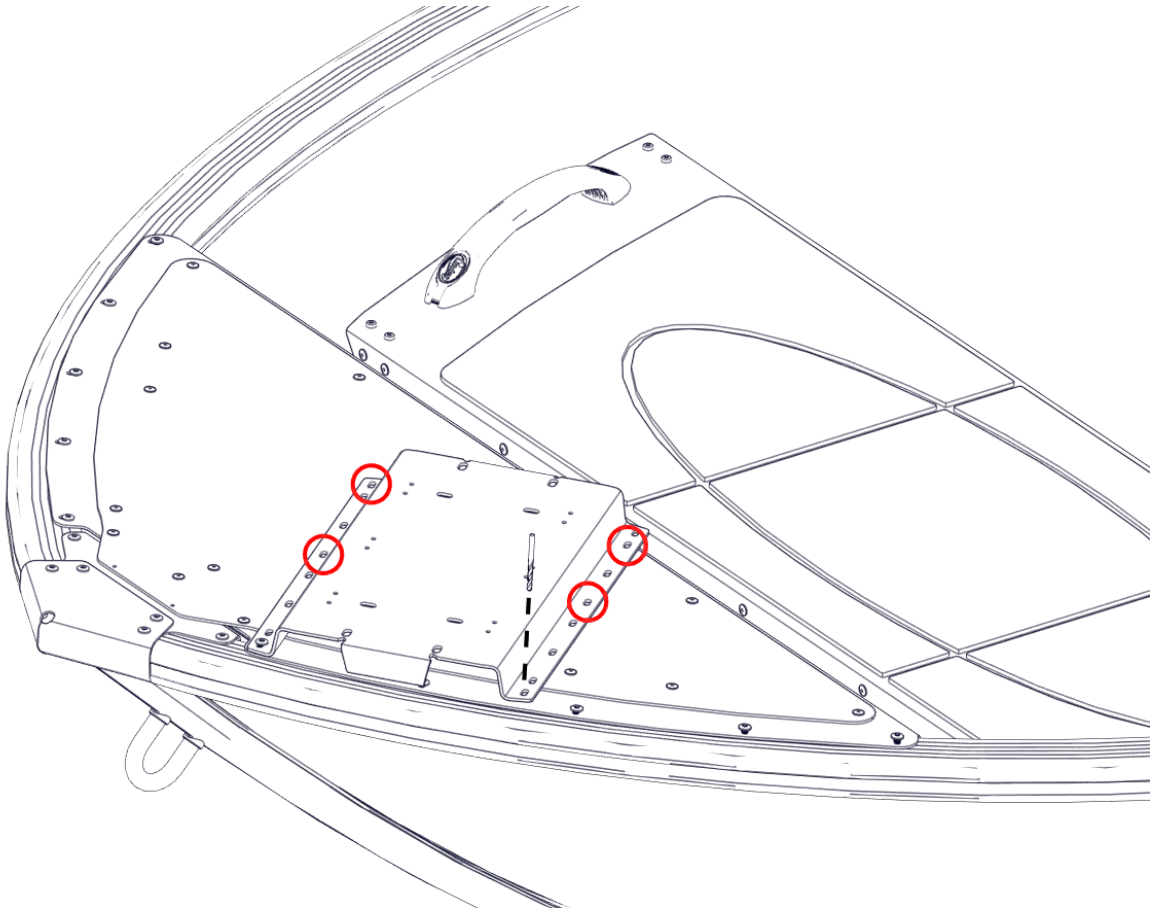

9

10

810074

211128

210969

810332