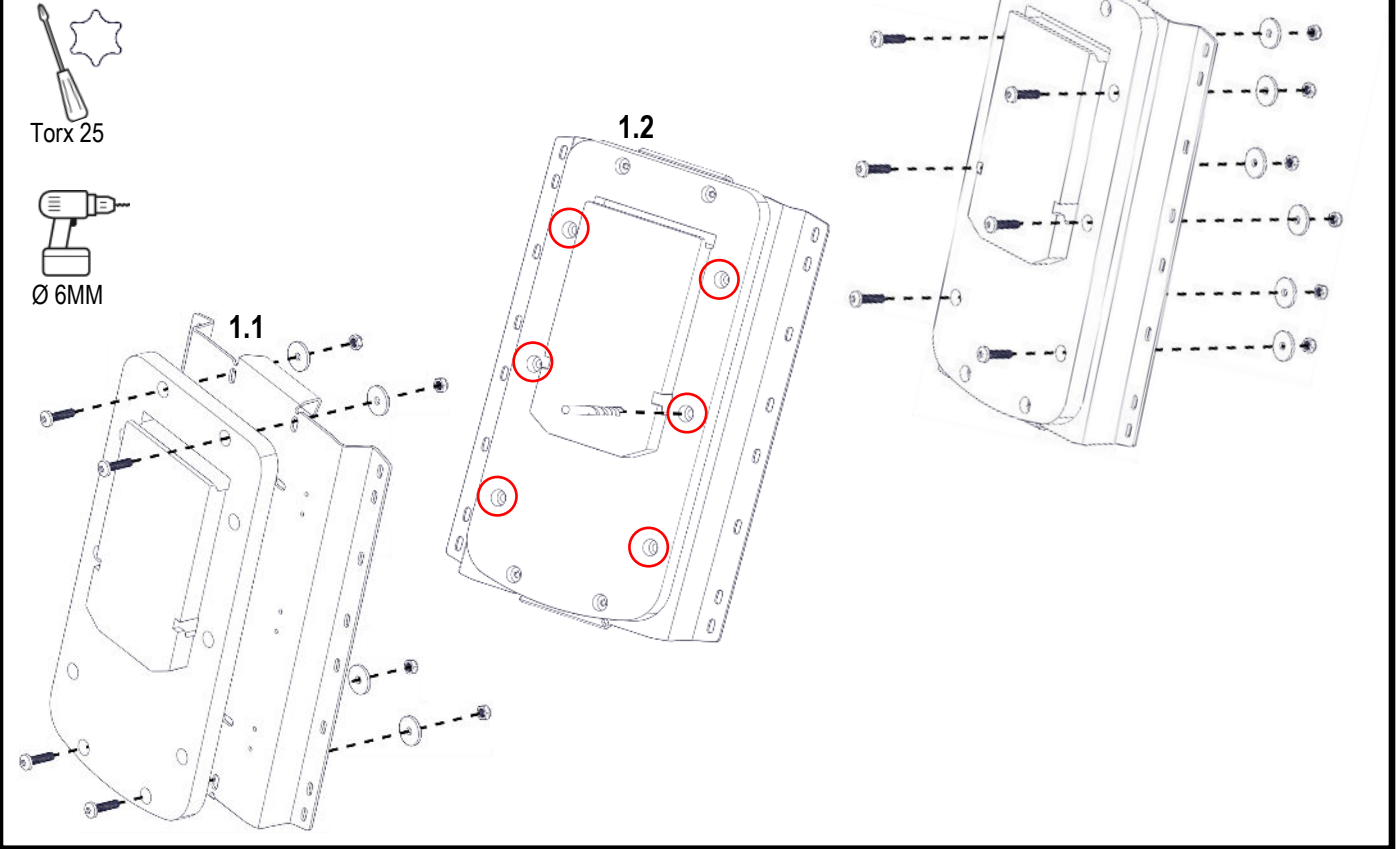

5

Torx 20

810007

Quick release bracket **NOT INCLUDED**
Snabbfäste till motormontage **INGÅR EJ**

6

Torx 25

Ø 6MM

7