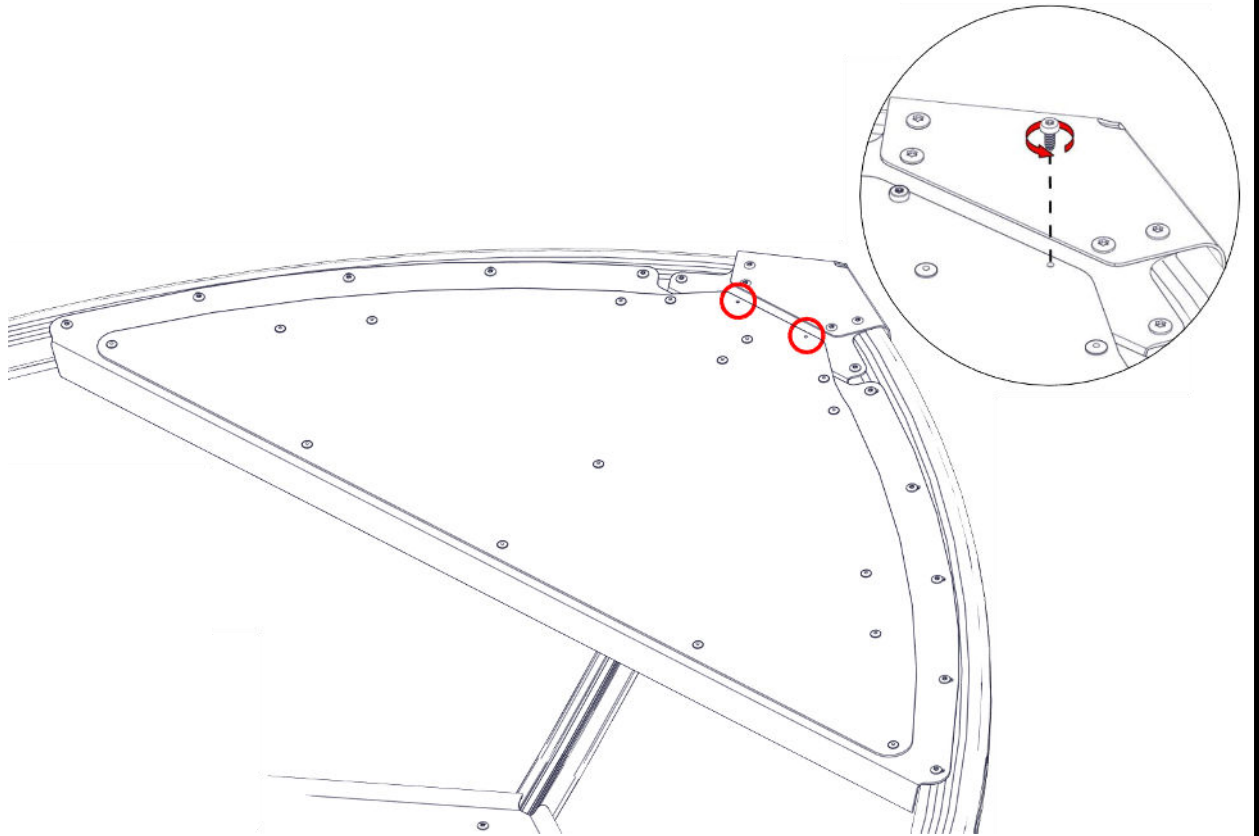

1

2

 x10
Ø 4,5mm

3

 x10
Torx 25

 x10
810158

4

 x2
Ø 3,5mm

5

Torx 20

810007

Quick release bracket **NOT INCLUDED**
Snabbfäste till motormontage **INGÅR EJ**

6

Torx 25

Ø 6MM

7