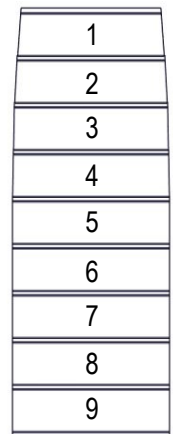

Du behöver / You need

Ø 4,5mm

Torx 25

I lådan /
In the box

Artikelnummer /
Article number

1		x1	
2		x14	811353
3		x15	811374

4		x28	811086
5		x2	810157 M5x13
6		x2	211127

1

2

3

4

-2016

Ø 4,5mm

Torx 25

x2

810157