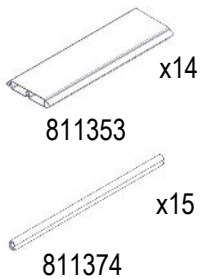

Aluminiumdurk 400 Sportsman

Aluminium flooring 400 Sportsman

Art.Nr. 610400

Aluminiumbåtar

Arkip 530BR	-
Arkip 460	-
Sportsman 445 Catch	-
Sportsman 445 Max	-
Sportsman 445 Basic	-
Sportsman 400	•
Sportsman 355	-
Fishing 440	-
Fishing 410	-
Inkas 525	-
Inkas 495	-
Inkas 465	-
Inkas 465L	-
• = passar / fits - = passar inte / does not fit	

Du behöver / You need

Ø 4,5mm

Torx 25

I lådan /
In the box

Artikelnummer /
Article number

1		x1	
2		x14	811353
3		x15	811374

4		x28	811086
5		x2	810157 M5x13
6		x2	211127

1

2

3

4

-2016

Ø 4,5mm

Torx 25

x2

810157