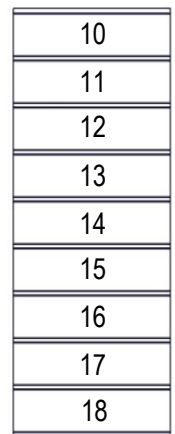

Du behöver / You need

Ø 4,5mm

Torx 25

I lådan /
In the box

Artikelnummer /
Article number

1		x1	
2		x14	811353
3		x15	811374

4		x28	811086
5		x2	810157 M5x13
6		x2	211127

1

2

3

4

-2016

Ø 4,5mm

Torx 25

x2

810157