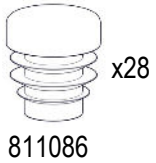

Du behöver / You need

Ø 4,5mm

Torx 25

I lådan /
In the box

Artikelnummer /
Article number

1		x1	
2		x14	811353
3		x15	811374

4		x28	811086
5		x2	810157 M5x13
6		x2	211127

1

2

3

4

-2016

Ø 4,5mm

Torx 25

x2

810157