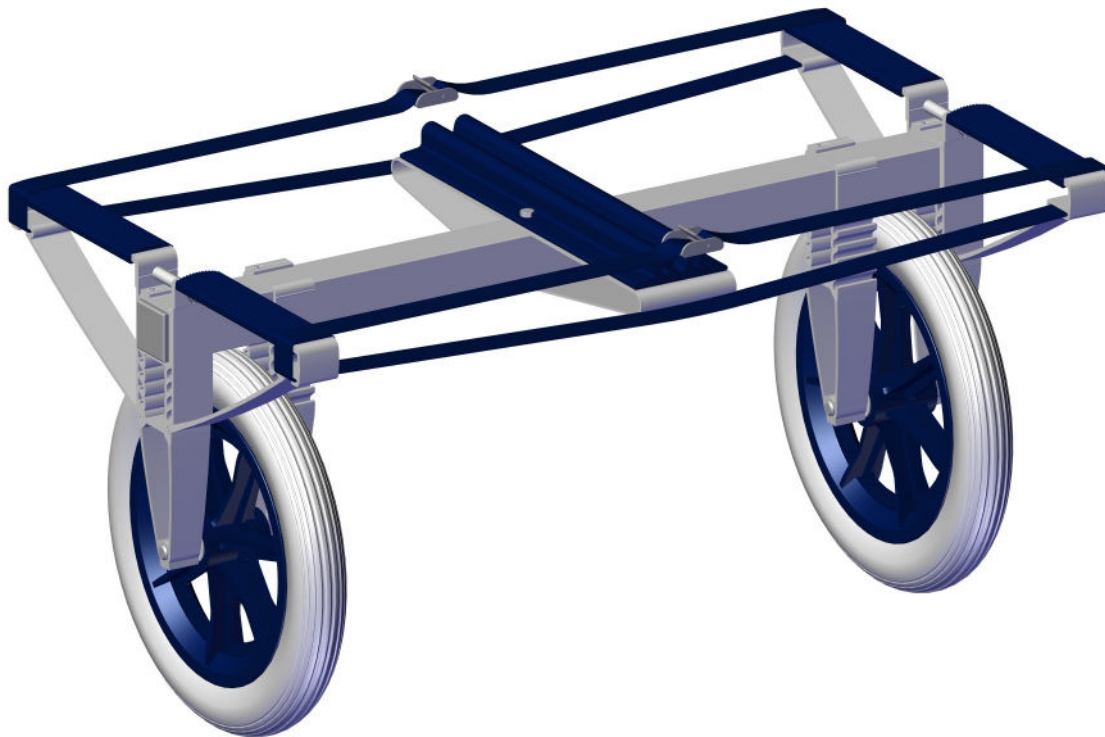

Kanotvagn Canoe cart

Art.No. 406000

Aluminiumbåtar

Arkip 530BR	-
Arkip 460	-
Sportsman 445 Catch	-
Sportsman 445 Max	-
Sportsman 445 Basic	-
Sportsman 400	-
Sportsman 355	-
Fishing 440	-
Fishing 410	-
Inkas 525	•
Inkas 495	•
Inkas 465	•
Inkas 465L	•
• = passar / fits - = passar inte / does not fit	