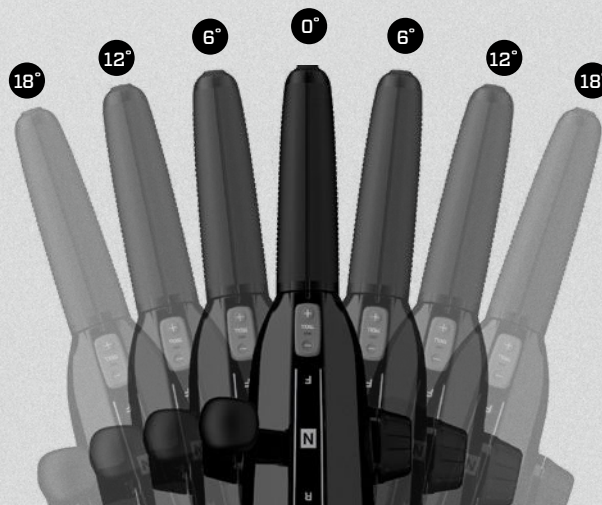

VINKELJUSTERING I SIDLED