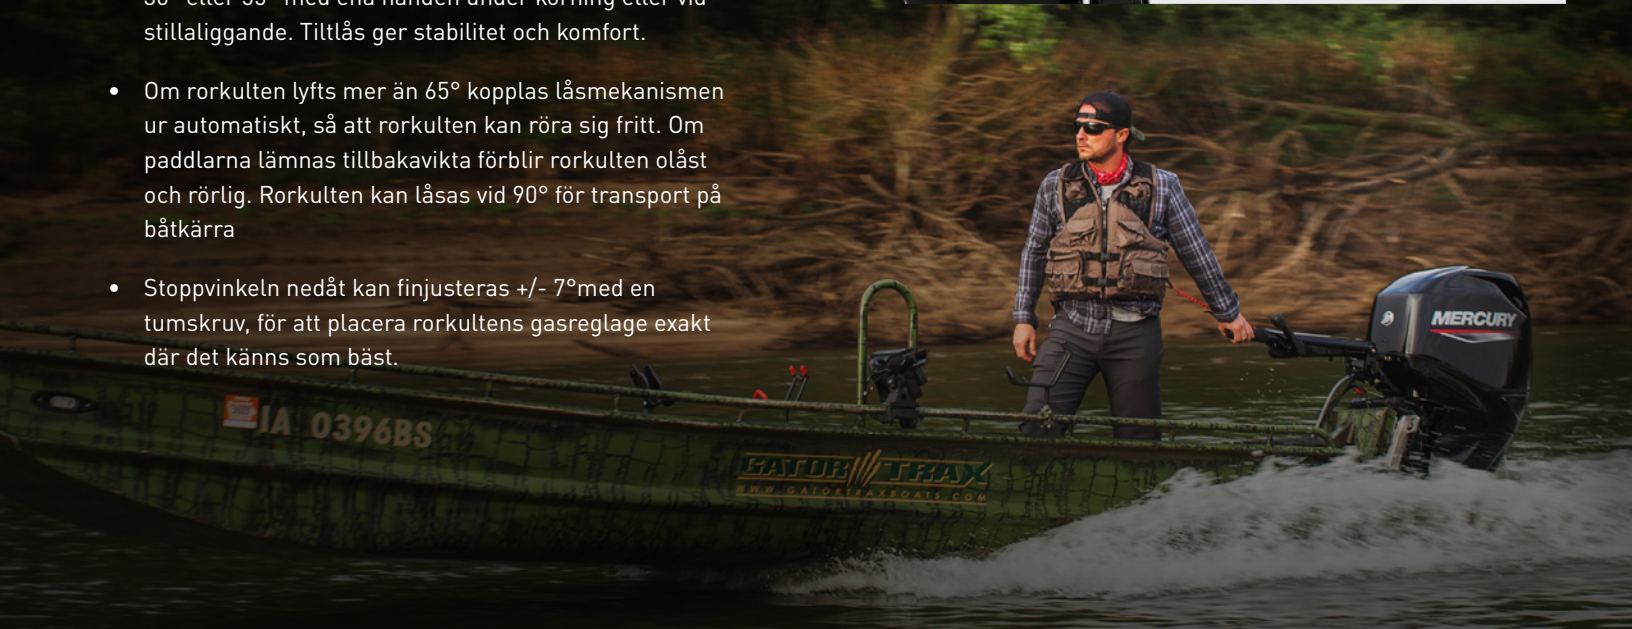

Mest anpassningsbar.
Bättre kontroll.

Mercury Marine 40-115 hk rorkult för utombordare

Mercury Marines helt nya rorkult för utombordare på 40 till 115hk inför funktioner och nyheter som är helt nya på marknaden och som förbättrar båtägarnas upplevelse. Oavsett om du fiskar, glider runt eller arbetar med en utombordare med rorkultshandtag, så gör Mercurys nya rorkult i mellanstorlek det enklare, bekvämare och mer njutbart.

ERGONOMISKT UTFÖRANDE

Den nya rorkulten för 40–115 hk från Mercury är överlägset bekvämast, enklast att hantera och säker, och har flest inställningsmöjligheter på marknaden.

- Det nya och intuitiva tiltssystemet styrs med paddlar på vardera sidan av rorkultshandtaget.
- Användaren kan enkelt låsa rorkulten i vinklarna 12°, 30° eller 55° med ena handen under körning eller vid stillaliggande. Tiltlås ger stabilitet och komfort.
- Om rorkulten lyfts mer än 65° kopplas låsmekanismen ur automatiskt, så att rorkulten kan röra sig fritt. Om paddlarna lämnas tillbakavikta förblir rorkulten olåst och rörlig. Rorkulten kan låsas vid 90° för transport på båtäckare.
- Stoppvinkeln nedåt kan finjusteras +/- 7° med en tumskruv, för att placera rorkultens gasreglage exakt där det känns som bäst.

TILTÅS- JUSTERING

ULTIMAT ANPASSNINGSBAR RORKULT

Alla båtförare ska kännas sig bekväma med att styra sin båt och det löser Mercurys nya rorkult i mellanstorlek genom att:

- erbjuda **flest vinkeljusteringar i sidled** för ultimat komfort och kontroll.
- den kan styras med vänster eller höger hand genom att rorkultens arm kan justeras i sidled 18° åt babord och styrbord i steg om 6°.
- Konstruera den enda rorkulten som låter dig byta plats på **växelhandtaget från sida till sida** och byta gasreglagets rotationsriktning.