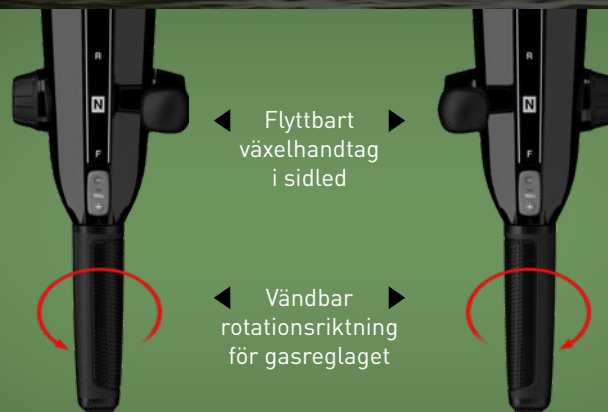

ERGONOMISKT UTFÖRANDE

Den nya rorkulten för 40–115 hk från Mercury är överlägset bekvämast, enklast att hantera och säker, och har flest inställningsmöjligheter på marknaden.

- Det nya och intuitiva tiltssystemet styrs med paddlar på vardera sidan av rorkultshandtaget.
- Användaren kan enkelt låsa rorkulten i vinklarna 12°, 30° eller 55° med ena handen under körning eller vid stillaliggande. Tiltlås ger stabilitet och komfort.
- Om rorkulten lyfts mer än 65° kopplas låsmekanismen ur automatiskt, så att rorkulten kan röra sig fritt. Om paddlarna lämnas tillbakavikta förblir rorkulten olåst och rörlig. Rorkulten kan låsas vid 90° för transport på båtäckare.
- Stoppvinkeln nedåt kan finjusteras +/- 7° med en tumskruv, för att placera rorkultens gasreglage exakt där det känns som bäst.

TILTÅS- JUSTERING

ULTIMAT ANPASSNINGSBAR RORKULT

Alla båtförare ska kännas sig bekväma med att styra sin båt och det löser Mercurys nya rorkult i mellanstorlek genom att:

- erbjuda **flest vinkeljusteringar i sidled** för ultimat komfort och kontroll.
- den kan styras med vänster eller höger hand genom att rorkultens arm kan justeras i sidled 18° åt babord och styrbord i steg om 6°.
- Konstruera den enda rorkulten som låter dig byta plats på **växelhandtaget från sida till sida** och byta gasreglagets rotationsriktning.