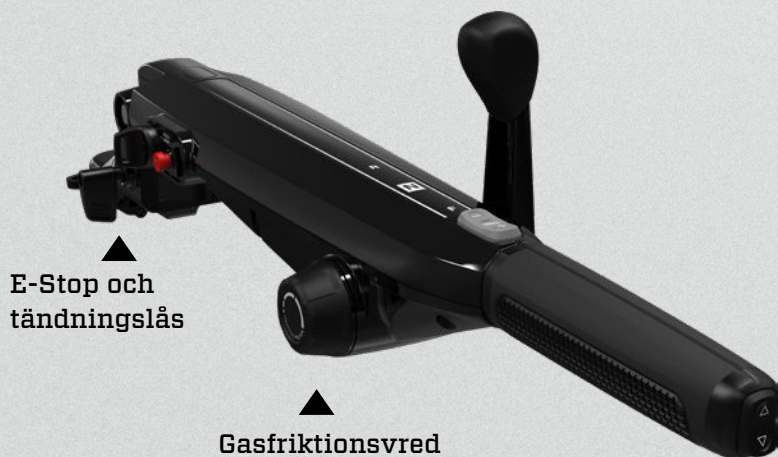

INTUITIVA TOUCH-KNAPPAR

Delar och komponenter till 40–115hk rorkult	Artikelnummer
Rorkult 40–60 hk FourStroke (konvertering från standardrorkult 40–60 hk)	8M0159447
Rorkult 40–60 hk FourStroke (konvertering från RC* eller Big Tiller till 40–60 hk)	8M0159449
Rorkult 40 hk Jet FourStroke (konvertering från RC* eller Big Tiller till 40 hk)	8M0159451
Rorkult 40–60 hk SeaPro FourStroke (konvertering från RC* eller Big Tiller till 40–60 hk)	8M0159453
Rorkult 80–115 hk FourStroke (konvertering från RC* eller Big Tiller till 80–115 hk)	8M0159456
Rorkult 65–80 hk Jet FourStroke (konvertering från RC* eller Big Tiller till 65–80 hk)	8M0159458
Rorkult 75–115 hk SeaPro FourStroke (konvertering från RC* eller Big Tiller till 75–115 hk)	8M0159460
Sats för uppvärmt rorkultshandtag (kompatibel med alla rorkultsmodeller 40–115hk)	8M0158400

* RC (fjärrkontroll)